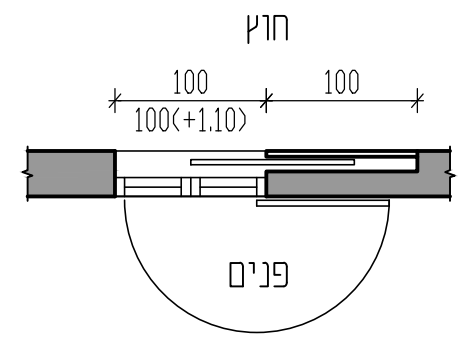

אלומיניום	נגרות	מסגרות 2	מס' פריט ברשימה:
כמות: 1	100X100	מידות:	מיקום: ממ"מ

חלון הדף מוסדי - דור חדש
 חלון למרחב מוגן מדגם "דור חדש" הכולל:
 חלון הדף חיצוני 2 כנפיים בעובי 32 מ"מ,
 וכלל חלון פנימי מאלומיניום לפתיחת בהזזה
 הכל משולב כיחידה אחת אטומה
 תוצרת "ארפל" או ש"ע מאושר ע"י פקה"ע
 משקוף פלדה מותאם לעובי הקיר עם החיפויים
 רוחב המשקוף = עובי הקיר עם חיפויים+16 מ"מ.
 חלקי הפלדה מגולוון וצבוע לפי ת"י 4422

חתך	חזית	זיגוג
-----	------	-------

צירים	פרזול	לפי תקן ישראלי 4422
מנעול		בריח פלדה פנימי
ידיות		לפי מפרט היצרן, באישור המזמין - לפי ת"י 4422
שונות		

משקוף	גימור	צבע יסוד מותאם למגולוון וצבע עליון "צביעה אחת ודי"- "טמבור" או ש"ע בעובי מינימלי של 120 מיקרון בגוון לפי בחירת האדריכל
כנף		
שונות		