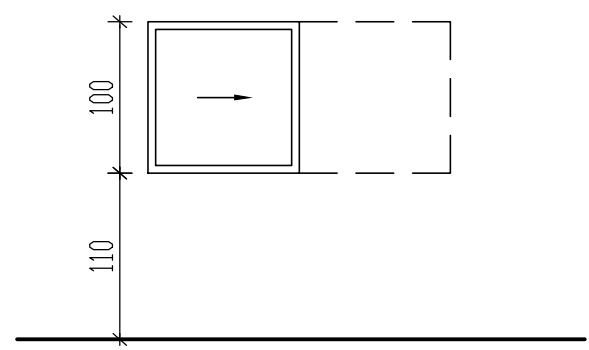

אלומיניום	נגרות	מסגרות 2	מס' פריט ברשימה:
כמות: 1	100X100	מידות:	מיקום: ממ"מ

חלון הדף מוסדי - דור חדש
 חלון למרחב מוגן מדגם "דור חדש" הכולל:
 חלון הדף חיצוני 2 כנפיים בעובי 32 מ"מ,
 וכלל חלון פנימי מאלומיניום לפתיחת בהזזה
 הכל משולב כיחידה אחת אטומה
 תוצרת "ארפל" או ש"ע מאושר ע"י פקה"ע
 משקוף פלדה מותאם לעובי הקיר עם החיפויים
 רוחב המשקוף = עובי הקיר עם חיפויים+16 מ"מ.
 חלקי הפלדה מגולוון וצבוע לפי ת"י 4422

חתך	חזית	זיגוג
-----	------	-------

צירים	פרזול	לפי תקן ישראלי 4422
מנעול		בריח פלדה פנימי
ידיות		לפי מפרט היצרן, באישור המזמין - לפי ת"י 4422
שונות		

משקוף	גימור	צבע יסוד מותאם למגולוון וצבע עליון "צביעה אחת ודי"- "טמבור" או ש"ע בעובי מינימלי של 120 מיקרון בגוון לפי בחירת האדריכל
כנף		
שונות		