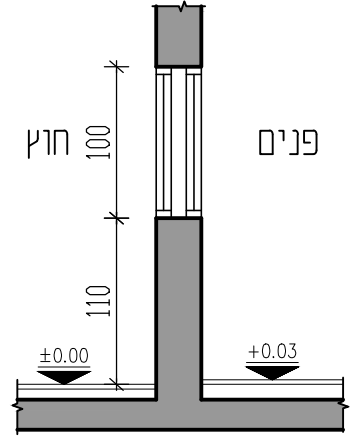

אלומיניום	נגרות	מסגרות 2	מס' פריט ברשימה:
כמות: 1	100X100	מידות:	מיקום: ממ"מ

חלון הדף מוסדי - דור חדש
 חלון למרחב מוגן מדגם "דור חדש" הכולל:
 חלון הדף חיצוני 2 כנפיים בעובי 32 מ"מ,
 וכלל חלון פנימי מאלומיניום לפתיחת בהזזה
 הכל משולב כיחידה אחת אטומה
 תוצרת "ארפל" או ש"ע מאושר ע"י פקה"ע
 משקוף פלדה מותאם לעובי הקיר עם החיפויים
 רוחב המשקוף = עובי הקיר עם חיפויים+16 מ"מ.
 חלקי הפלדה מגולוון וצבוע לפי ת"י 4422

חתך	חזית	זיגוג
-----	------	-------

צירים	פרזול	לפי תקן ישראלי 4422
מנעול		בריח פלדה פנימי
ידיות		לפי מפרט היצרן, באישור המזמין - לפי ת"י 4422
שונות		

משקוף	גימור	צבע יסוד מותאם למגולוון וצבע עליון "צביעה אחת ודי"- "טמבור" או ש"ע בעובי מינימלי של 120 מיקרון בגוון לפי בחירת האדריכל
כנף		
שונות		