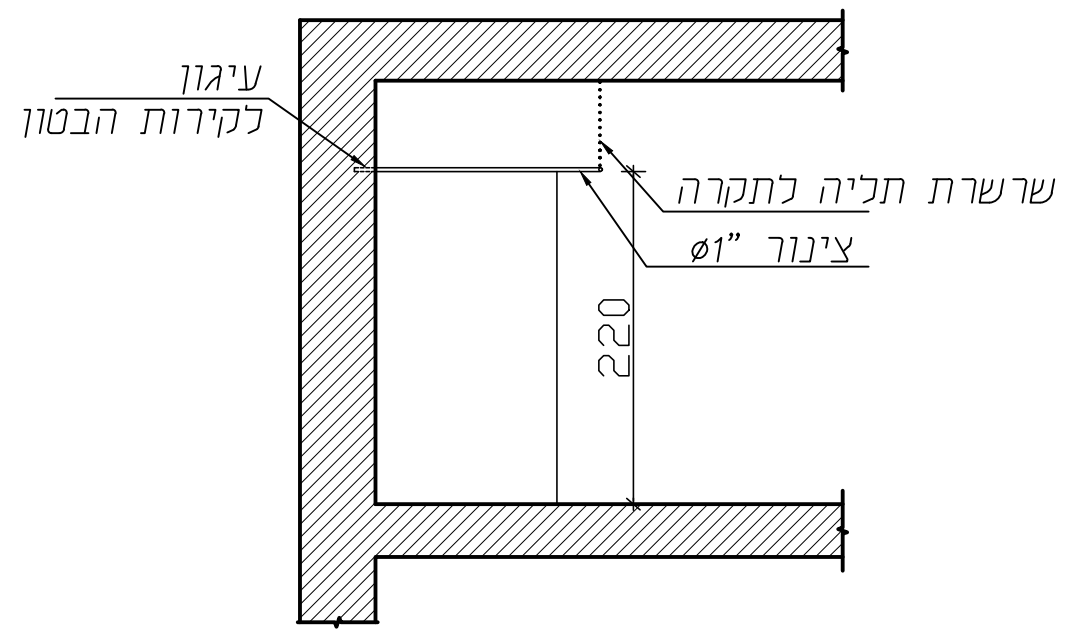

שם הפרויקט: מועדון נוער - משמרות

06.09.22	למכרז	המחיר	מס' הפרויקט
			21-764
			מס' גיליון
			05-04

שרטט
בדקו

קנ"מ: 1:50

יובתים (1993) בע"מ
תכנון ועיצוב אדריכלי
גבי מגן - גידי כרמון
רח' החרושת 48 כרמיאל, ת.ד. 252 מיקוד 20100
טל-9886919-04 פקס-9883867-04
דואר אלקטרוני: E-mail:gabi-yuba.team@bezeqint.net
אחר אינטרנט: E-mail:gidi-yuba.team@bezeqint.net
www.yuba.team.com