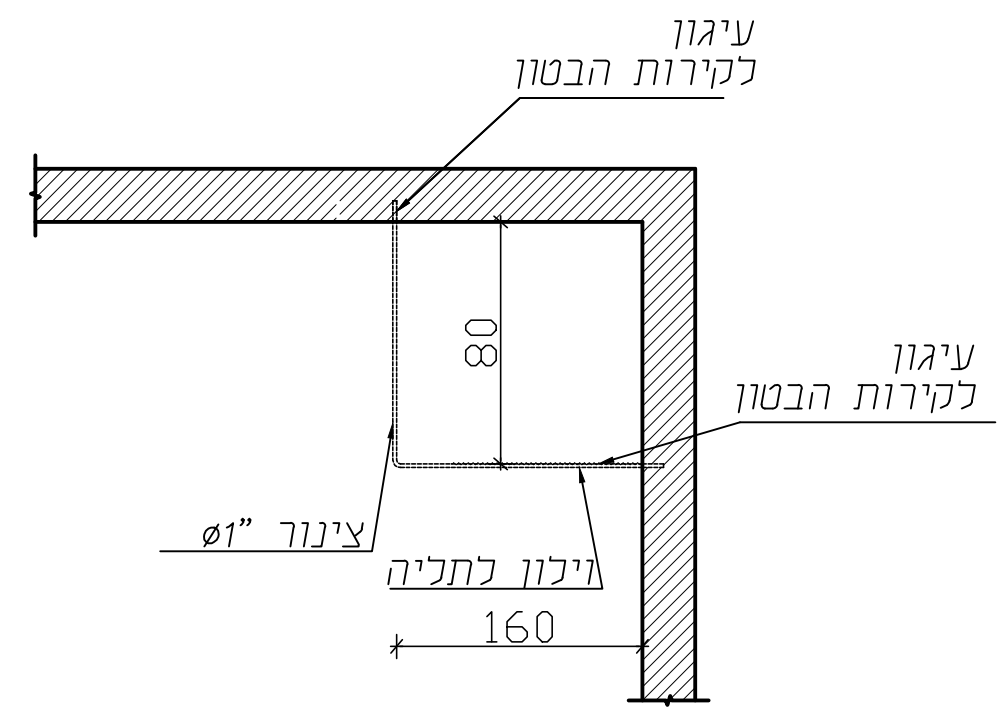

אלומיניום	נגרות	מסגרות 4	מס' פריט ברשימה:
כמות: 1	מידות: 1* 80X80		מיקום: מרחב מוגן

תאור כללי

מסגרת תליה לויילון

מסגרת תליה לויילון עבור ב"ש כימי.
 עשוי מצינור פלדה "1" ϕ מגולוון וצבוע
 תלוי בגובה +2.20 מפני רצפה.