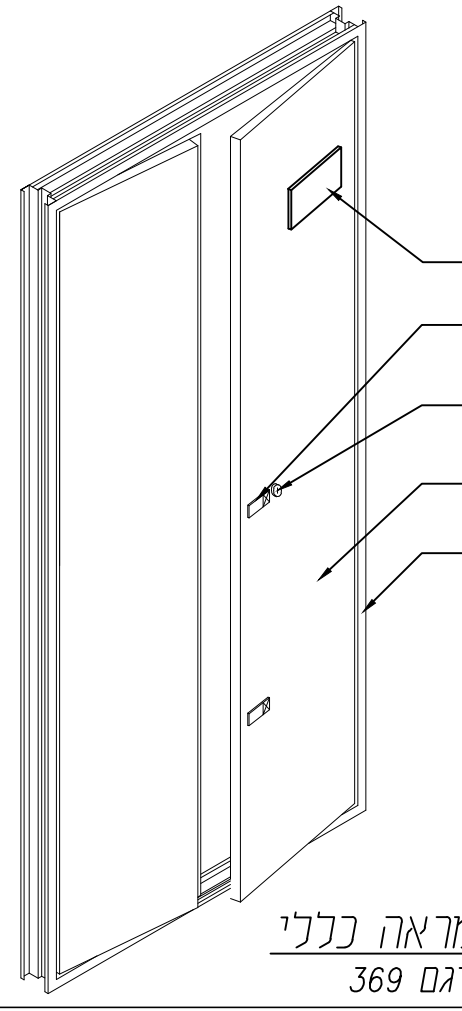

אלומיניום	נגרות	מסגרות 7	מס' פריט ברשימה:
כמות: 1	90/203,	מידות:	מיקום: כניסה חיצונית

ארון שרות
מערכת דלתות לארון במידות 90/203 ס"מ
הכוללות משקופים וננפיים מפח מגולוון וצבוע כמראה בשרטוט.
בעובי 1.5 מ"מ, כדוגמת דגם 367 תוצרת "דלתות שהרבני" או ש"ע
על הגבהה בנויה.

משקוף

זיגוג

פרזול	צירים	פתיחת כנף
	מנעול	
זימור	ידיות	ידיות מסוג לחצן מתכתי מקורי של היצרן.
	שונות	
משקוף	משקוף	צבע בתנור בגוון לבחירת האדריכל
	כנף	צבע בתנור בגוון לבחירת האדריכל
זימור	שונות	

שם הפרויקט: מועדון נוער - משמרות

יובתים (1993)
תכנון ועיצוב אדריכלי
גבי מגן - גידי כרמון
רח החרושת 48 כרמיאל, תד. 252 מיקוד 20100
טל-04-9886919 פקס-04-9883867
דואר אלקטרוני: E-mail:gabi-yubateam@bezeqint.net
E-mail:gidli-yubateam@bezeqint.net
אתר אינטרנט: www.yubateam.com

מס' הפרויקט	המזמין	למכרז	06.09.22
21-764			
מס' גיליון	גאולה	שרטוט	
05-07.3	בן-גיגי	בדק	
	מגן		
	גבריאל		

מראה כללי
דגם 369