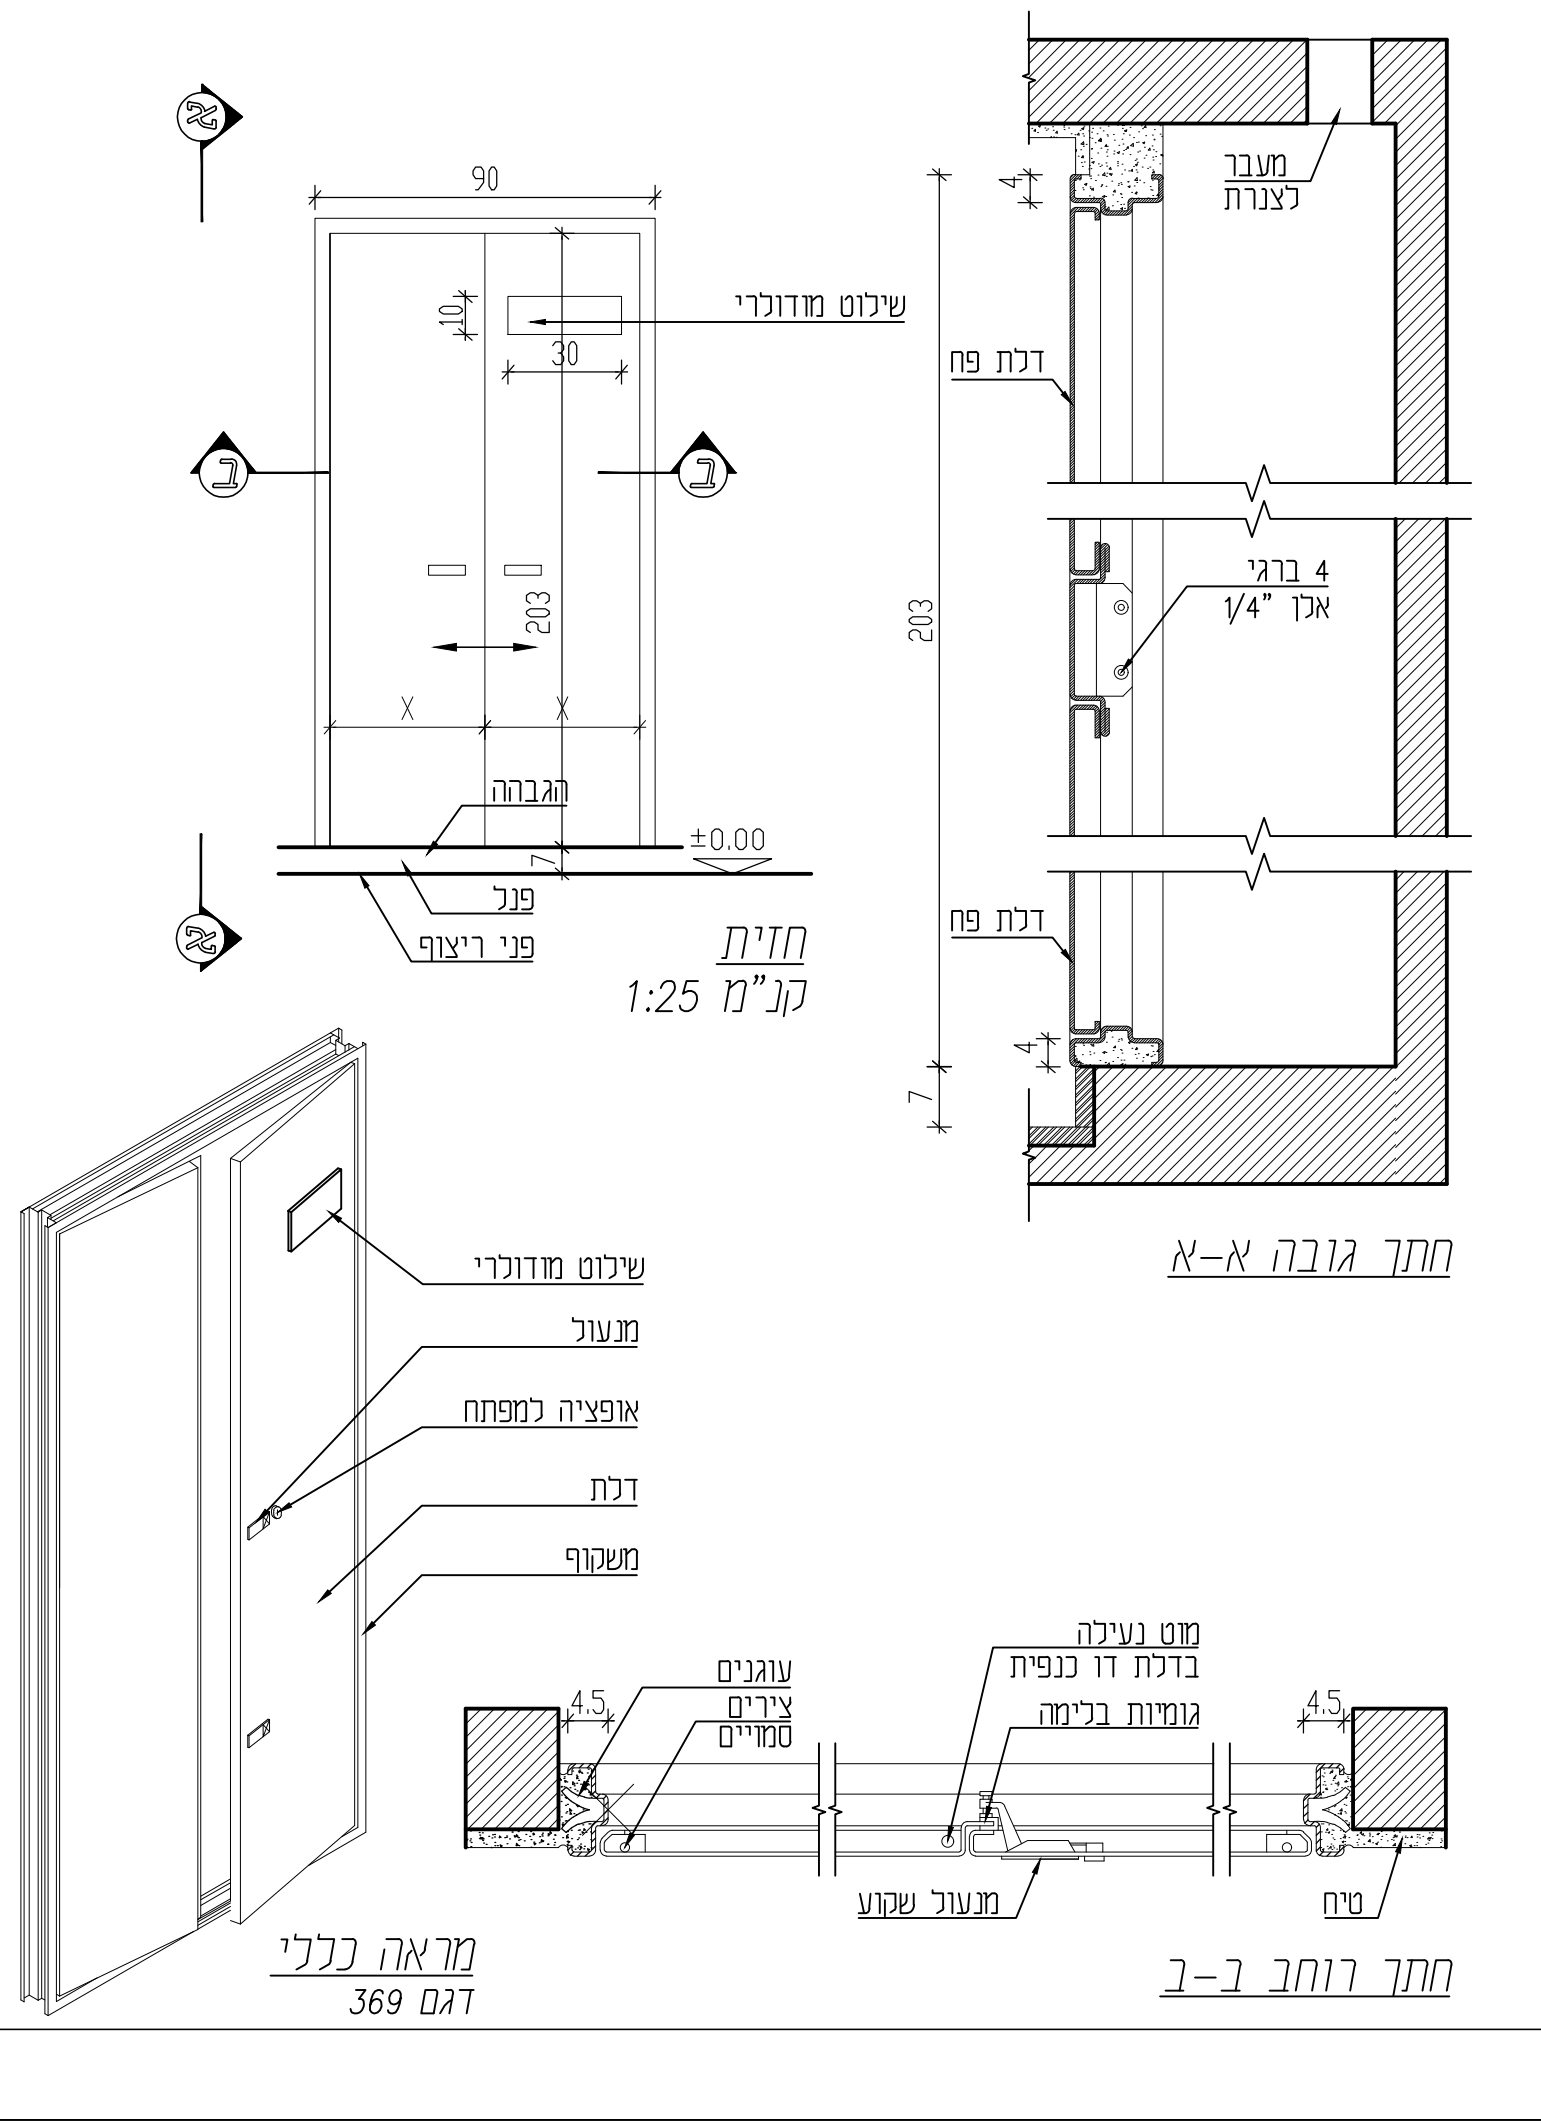

אלומיניום	נגרות	מסגרות 7	מס' פריט ברשימה:
כמות: 1	90/203,	מידות:	מיקום: כניסה חיצונית

ארון שרות
 מערכת דלתות לארון במידות 90/203 ס"מ
 הכוללות משקופים וננפיים מפח מגולוון וצבוע כמראה בשרטוט.
 בעובי 1.5 מ"מ, כדוגמת דגם 367 תוצרת "דלתות שהרבני" או ש"ע
 על הגבהה בנויה.

מס' הפרויקט	המזמין	למכרז	06.09.22
21-764			
מס' גיליון	גאולה	שרטוט	
05-07.3	בן-גיגי	בדק	
	מגן		
	גבריאל		

מראה כללי
 דגם 369

חתך גובה א-א

חתך רוחב ב-ב