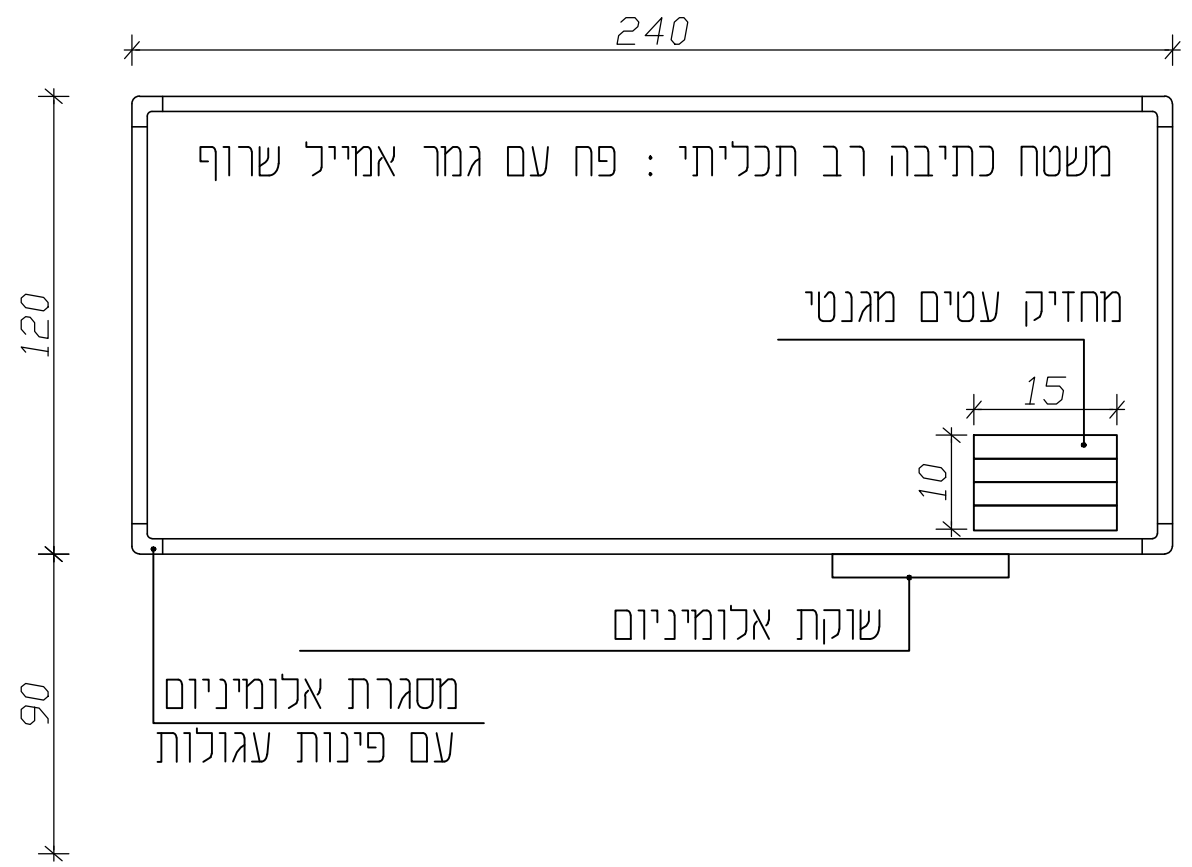

אלומיניום	7	מסגרות	מס' פריט ברשימה:
כמות: 3	240 x 120	מידות:	ח. פעילות

תאור כללי
לוח הדרכה רב תכליתי משולב
 לוח רב תכליתי עשוי לוח מגנטי מחיק מפח 0.8 מ"מ מצופה אמאייל מודבק על לוח MDF בעובי 6 מ"מ וגב לתמיכה מפח מגולבן בעובי 0.8 מ"מ מסגרת אלומיניום עם פינות מעוגלות בגמר מאולגן טבעי כדוגמת "כדורי" אמצעי הדרכה בע"מ או ש"ע