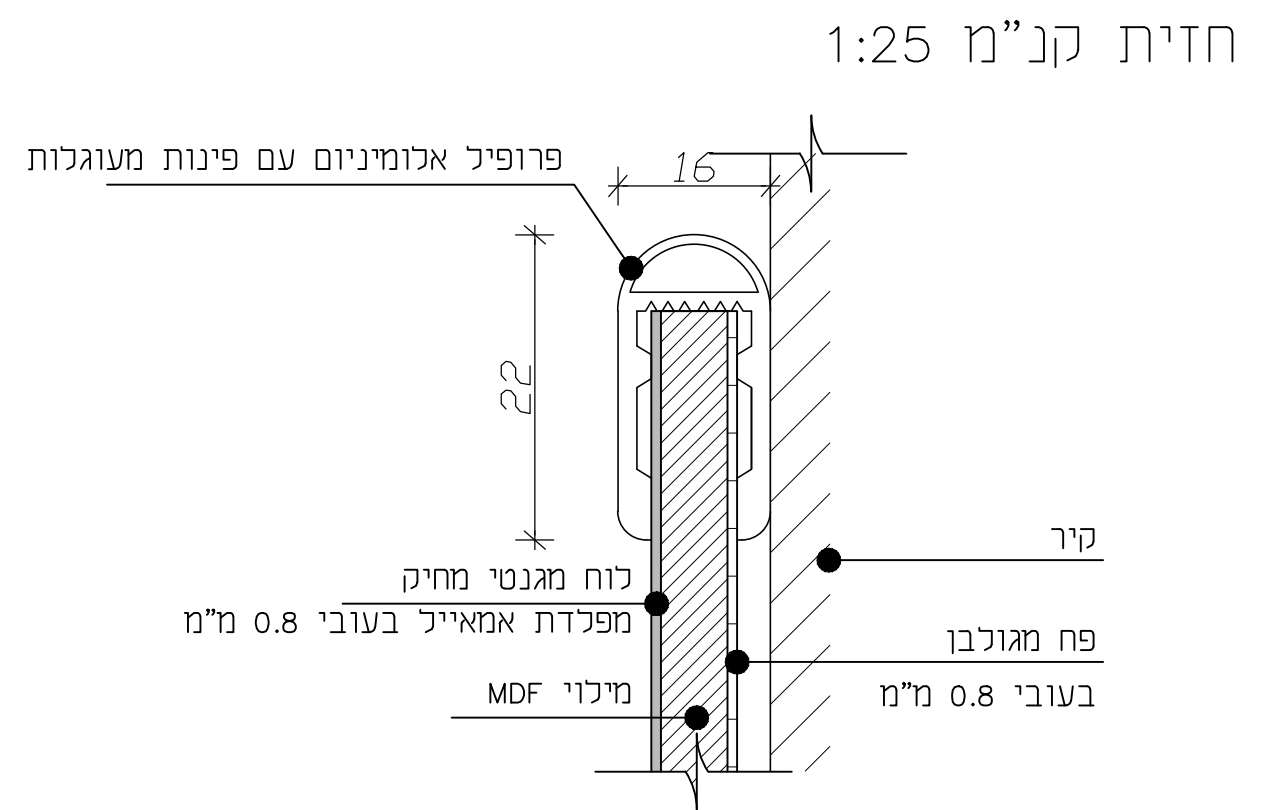

פרט קנ"מ: 1:1

שם הפרויקט: מועדון נוער - משמרות

	מס' הפרויקט	המזי	למרוז	06.09.22
	21-764			
	מס' גיליון			
	04-07			
		גאולה	שרטט	
		בן-ג'יגי	בדק	ק.מ.

פרטים