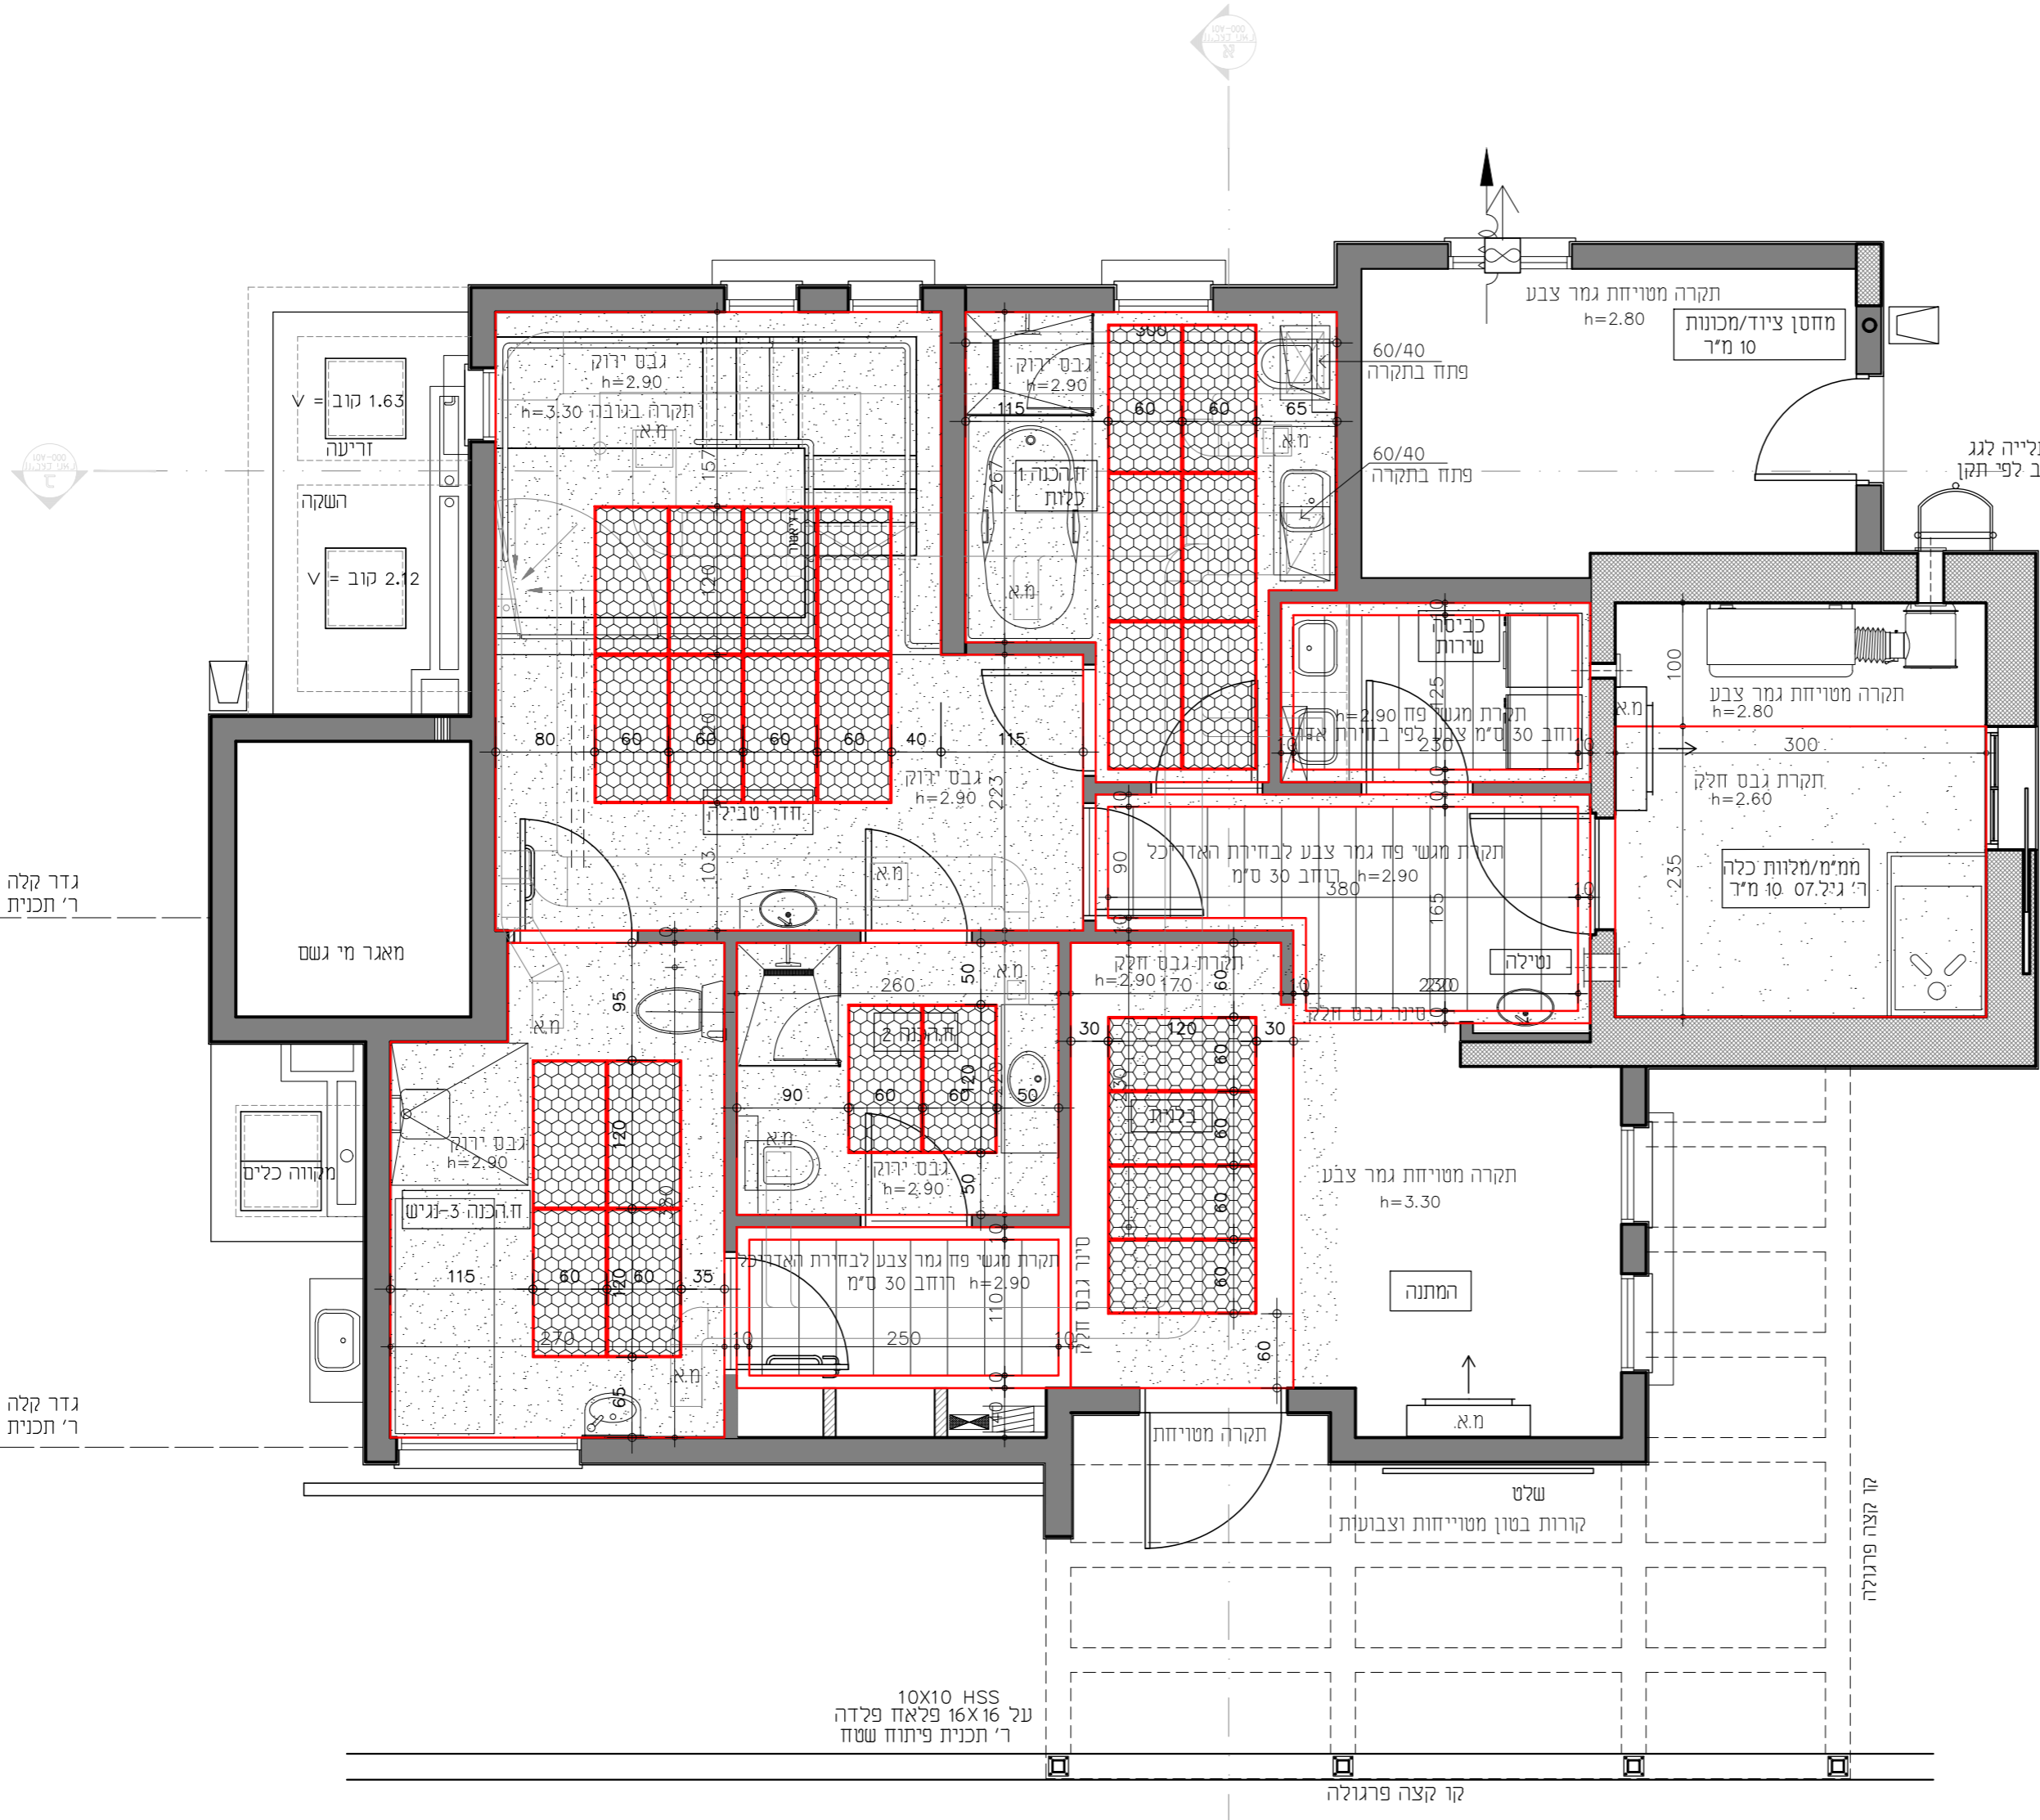

מקרא חמרי תקרה וכמויות

- תקרת גבסגבס ירוק
ס"מ 47
'גבס ירוק בחדרים רטובים)
- ס"מ 30 רוחב תקרת מגש פח
צבע כבחרת האדריכל
ס"מ 13
- תקרה מטייחת וצבועה
צבע כבחרת האדריכל
ס"מ 31
- תקרה סוגרת
Ko-S
מסדרת Troldtekt
יבוא יחידה יצוא יבוא או שני
יחידות 24 120x60

גדר קלה ושענר לחצר סכנית
ר' תכנית פיתוח שטח

גדר קלה ושענר למקווה כלים
ר' תכנית פיתוח שטח

10x10 HSS
על 16 פלאח פלדה
ר' תכנית פיתוח שטח

מחזור	תאריך	מס' גיליון
01	16.01.2022	
02	15.08.2022	
06	05.09.2022	

רשימת תכנית	
תכנית פיתוח	1a
פרטי פיתוח	1b
תכנית קומת קרקע	2
תכנית גגות	3
חתיכים	4
תכנית מקומית: בורות	5
חזיתות (2 גליונות)	6
מ"מ	7
רשימות (2 גליונות)	8
ריהוט, מיקום כלים סניטריים	9
תכנית תקרה	10
ריצוף	11
מעקה לבור טבילה	12
פריסת לזבי	13
פריסת חדרי רחצה	14
זשמל, בטיחות	15