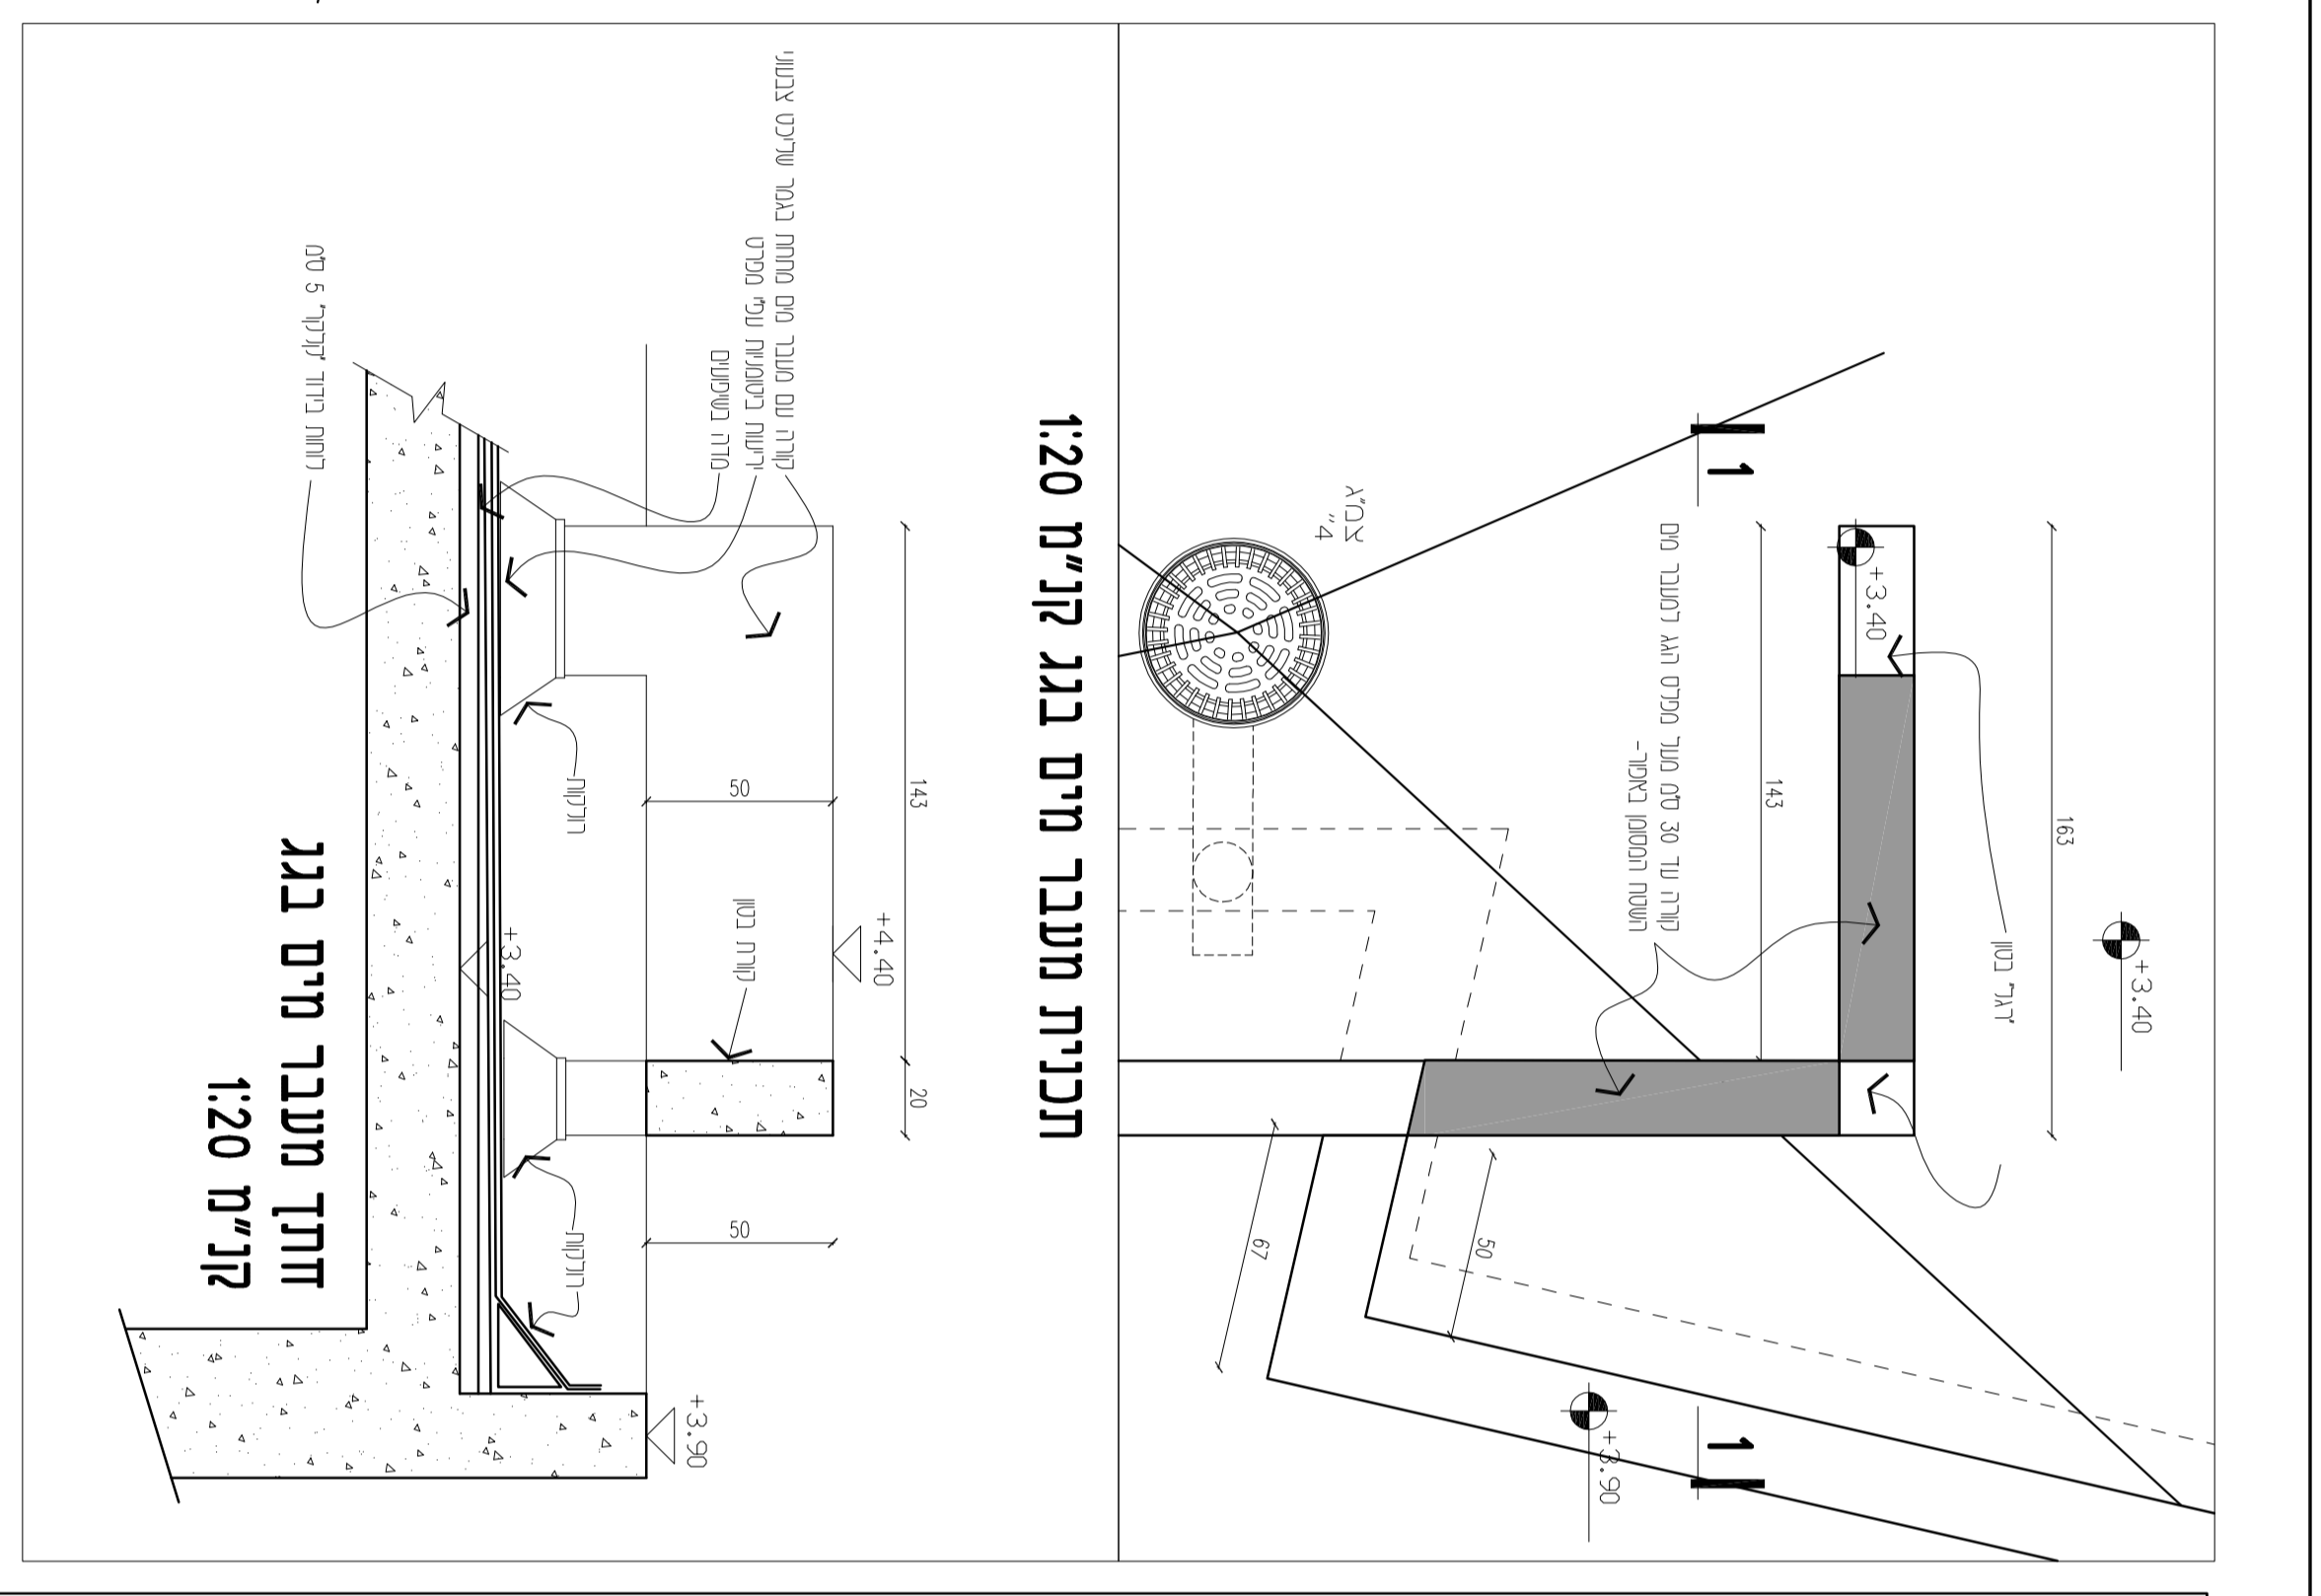

7	100	מחיר
1	100	מחיר
2	100	מחיר
3	100	מחיר
4	100	מחיר
5	100	מחיר
6	100	מחיר
7	100	מחיר
8	100	מחיר
9	100	מחיר
10	100	מחיר
11	100	מחיר
12	100	מחיר

תכנית גגות גן 3 מצפה אילן קרייט 1:50

תכנית מעבר חיים בגן קרייט 1:20

תכנית מרדב מוגן 1:50

חזית ב-ב 1:50

חזית א-א 1:50

תכניות לאישור פיקוד העורף

תכנית גן 3 מצפה אילן קרייט 1:50

תכנית חקרה גן 3 מצפה אילן קרייט 1:50

תכנית חקרה גן 3 מצפה אילן קרייט 1:50

0	2	3	6
0	1	1	1
תכניות			
1:50			

מצפה אילן  
גן 3

1	2	3	6
0	1	1	1
תכניות			
1:50			

מצפה אילן  
גן 3

1	2	3	6
0	1	1	1
תכניות			
1:50			

מצפה אילן  
גן 3