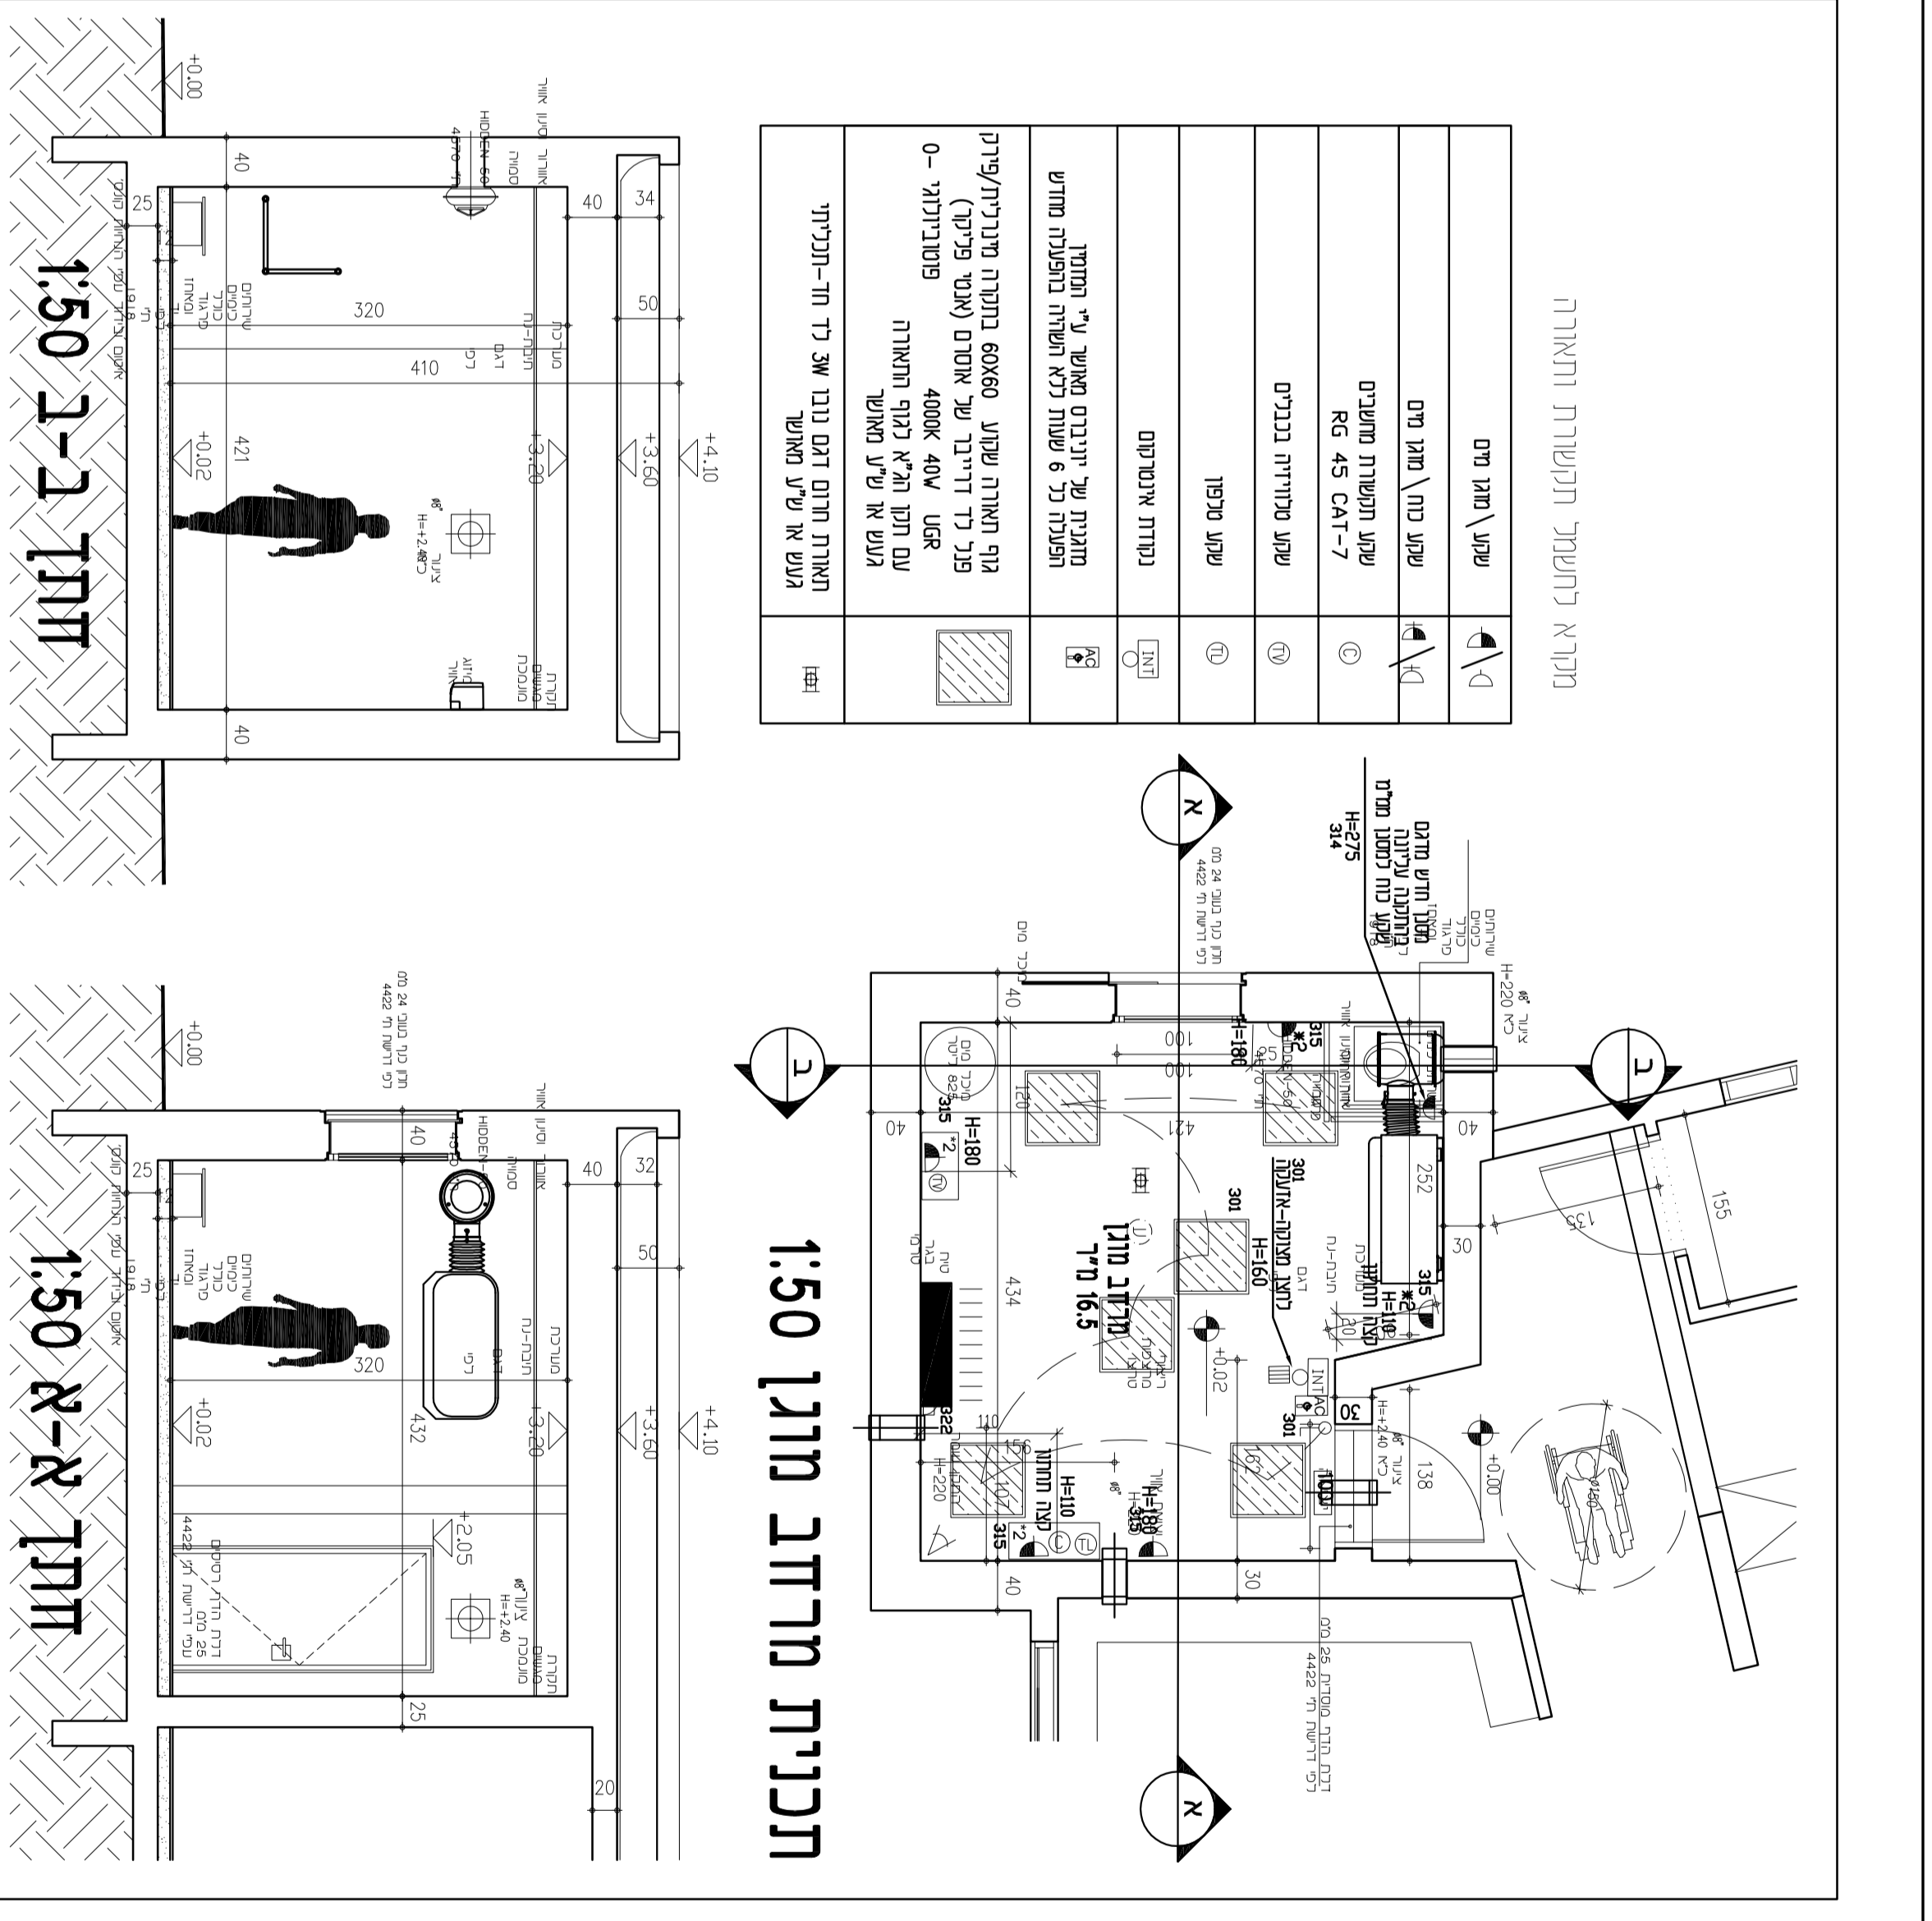

7	100	מחיר
1	100	מחיר
2	100	מחיר
3	100	מחיר
4	100	מחיר
5	100	מחיר
6	100	מחיר
7	100	מחיר
8	100	מחיר
9	100	מחיר
10	100	מחיר
11	100	מחיר
12	100	מחיר

תכנית גגות גן 3 מצפה אילן קרייט 1:50

תכנית מעבר חיים בגן קרייט 1:20

תכנית מרדב מוגן 1:50

חזית ב-ב 1:50

חזית א-א 1:50

תכניות לאישור פיקוד העורף

תכנית גן 3 מצפה אילן קרייט 1:50

תכנית חקרה גן 3 מצפה אילן קרייט 1:50

תכנית חקרה גן 3 מצפה אילן קרייט 1:50

0	2	3	6
0	1	1	1
תכניות			
1:50			

מצפה אילן  
גן 3

1	2	3	6
0	1	1	1
תכניות			
1:50			

מצפה אילן  
גן 3

1	2	3	6
0	1	1	1
תכניות			
1:50			

מצפה אילן  
גן 3