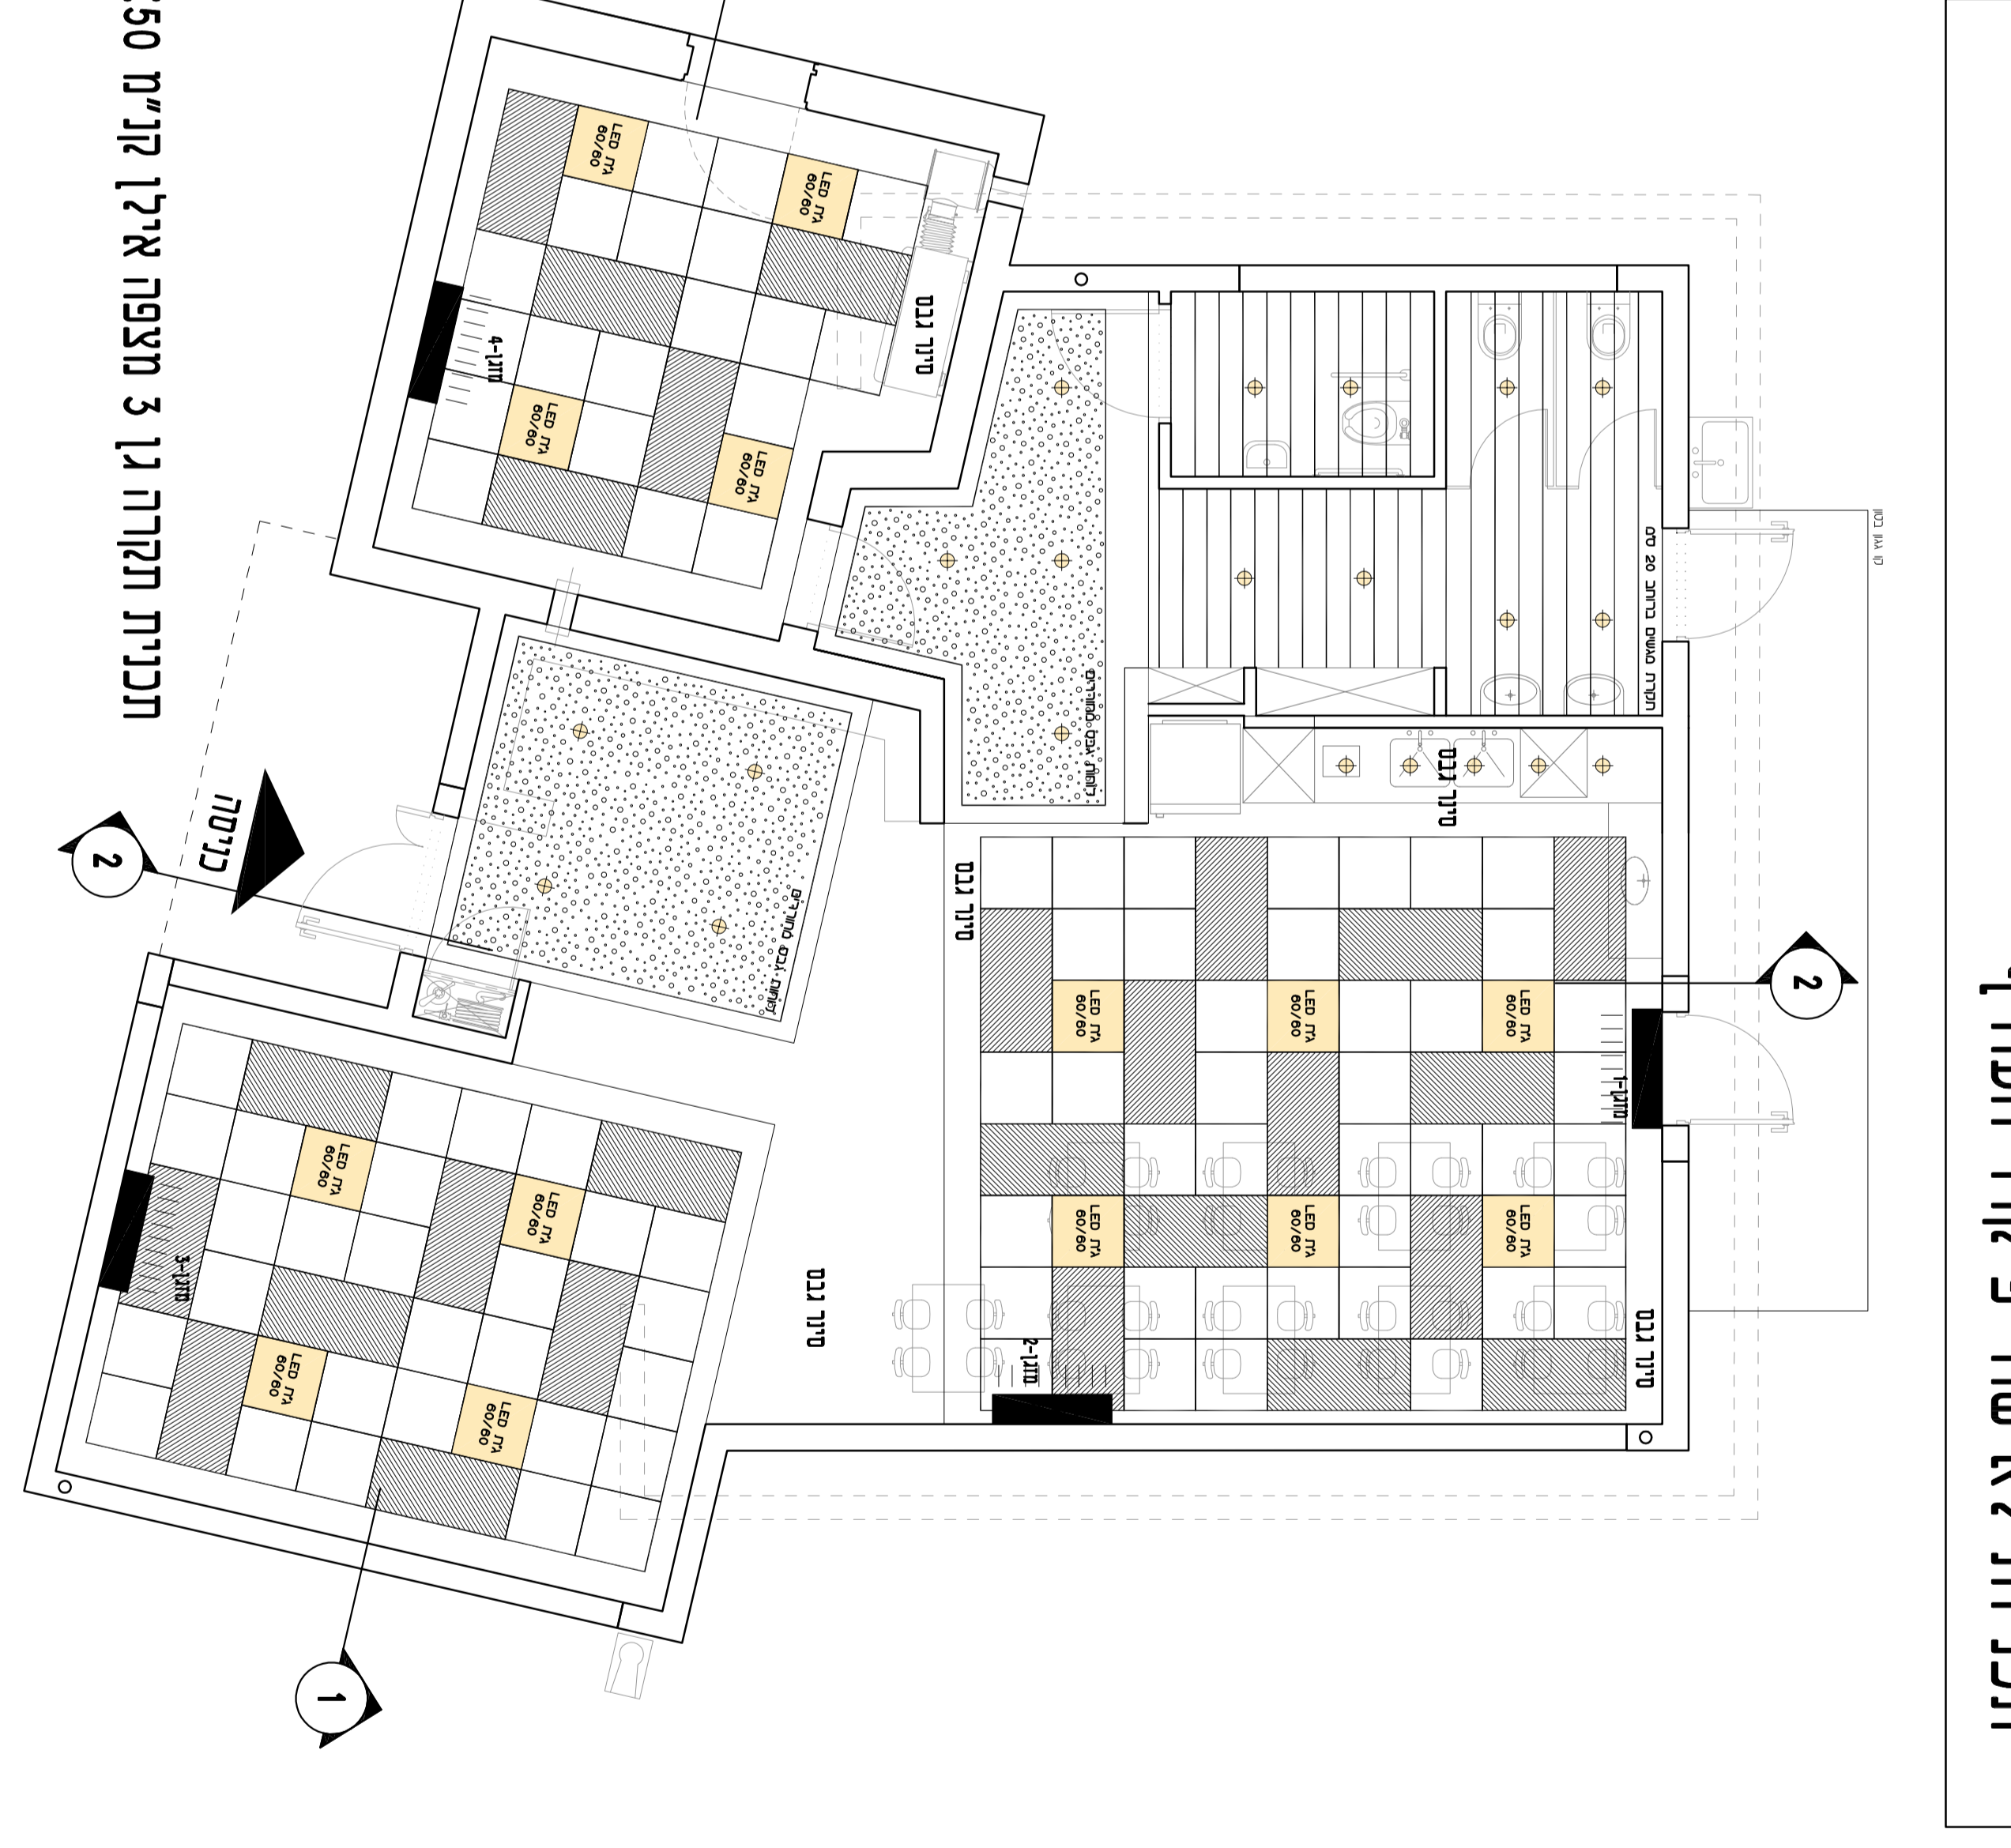

תכנית מרדב מוגן 1:50

חזית ב-ב 1:50

חזית א-א 1:50

תכניות לאישור פיקוד העורף

תכנית גן 3 מצפה אילן קרייט 1:50

תכנית חקרה גן 3 מצפה אילן קרייט 1:50

תכנית חקרה גן 3 מצפה אילן קרייט 1:50

0	2	3	6
0	1	1	1
תכניות			
1:50			

מצפה אילן  
גן 3

1	2	3	6
0	1	1	1
תכניות			
1:50			

מצפה אילן  
גן 3

1	2	3	6
0	1	1	1
תכניות			
1:50			

מצפה אילן  
גן 3