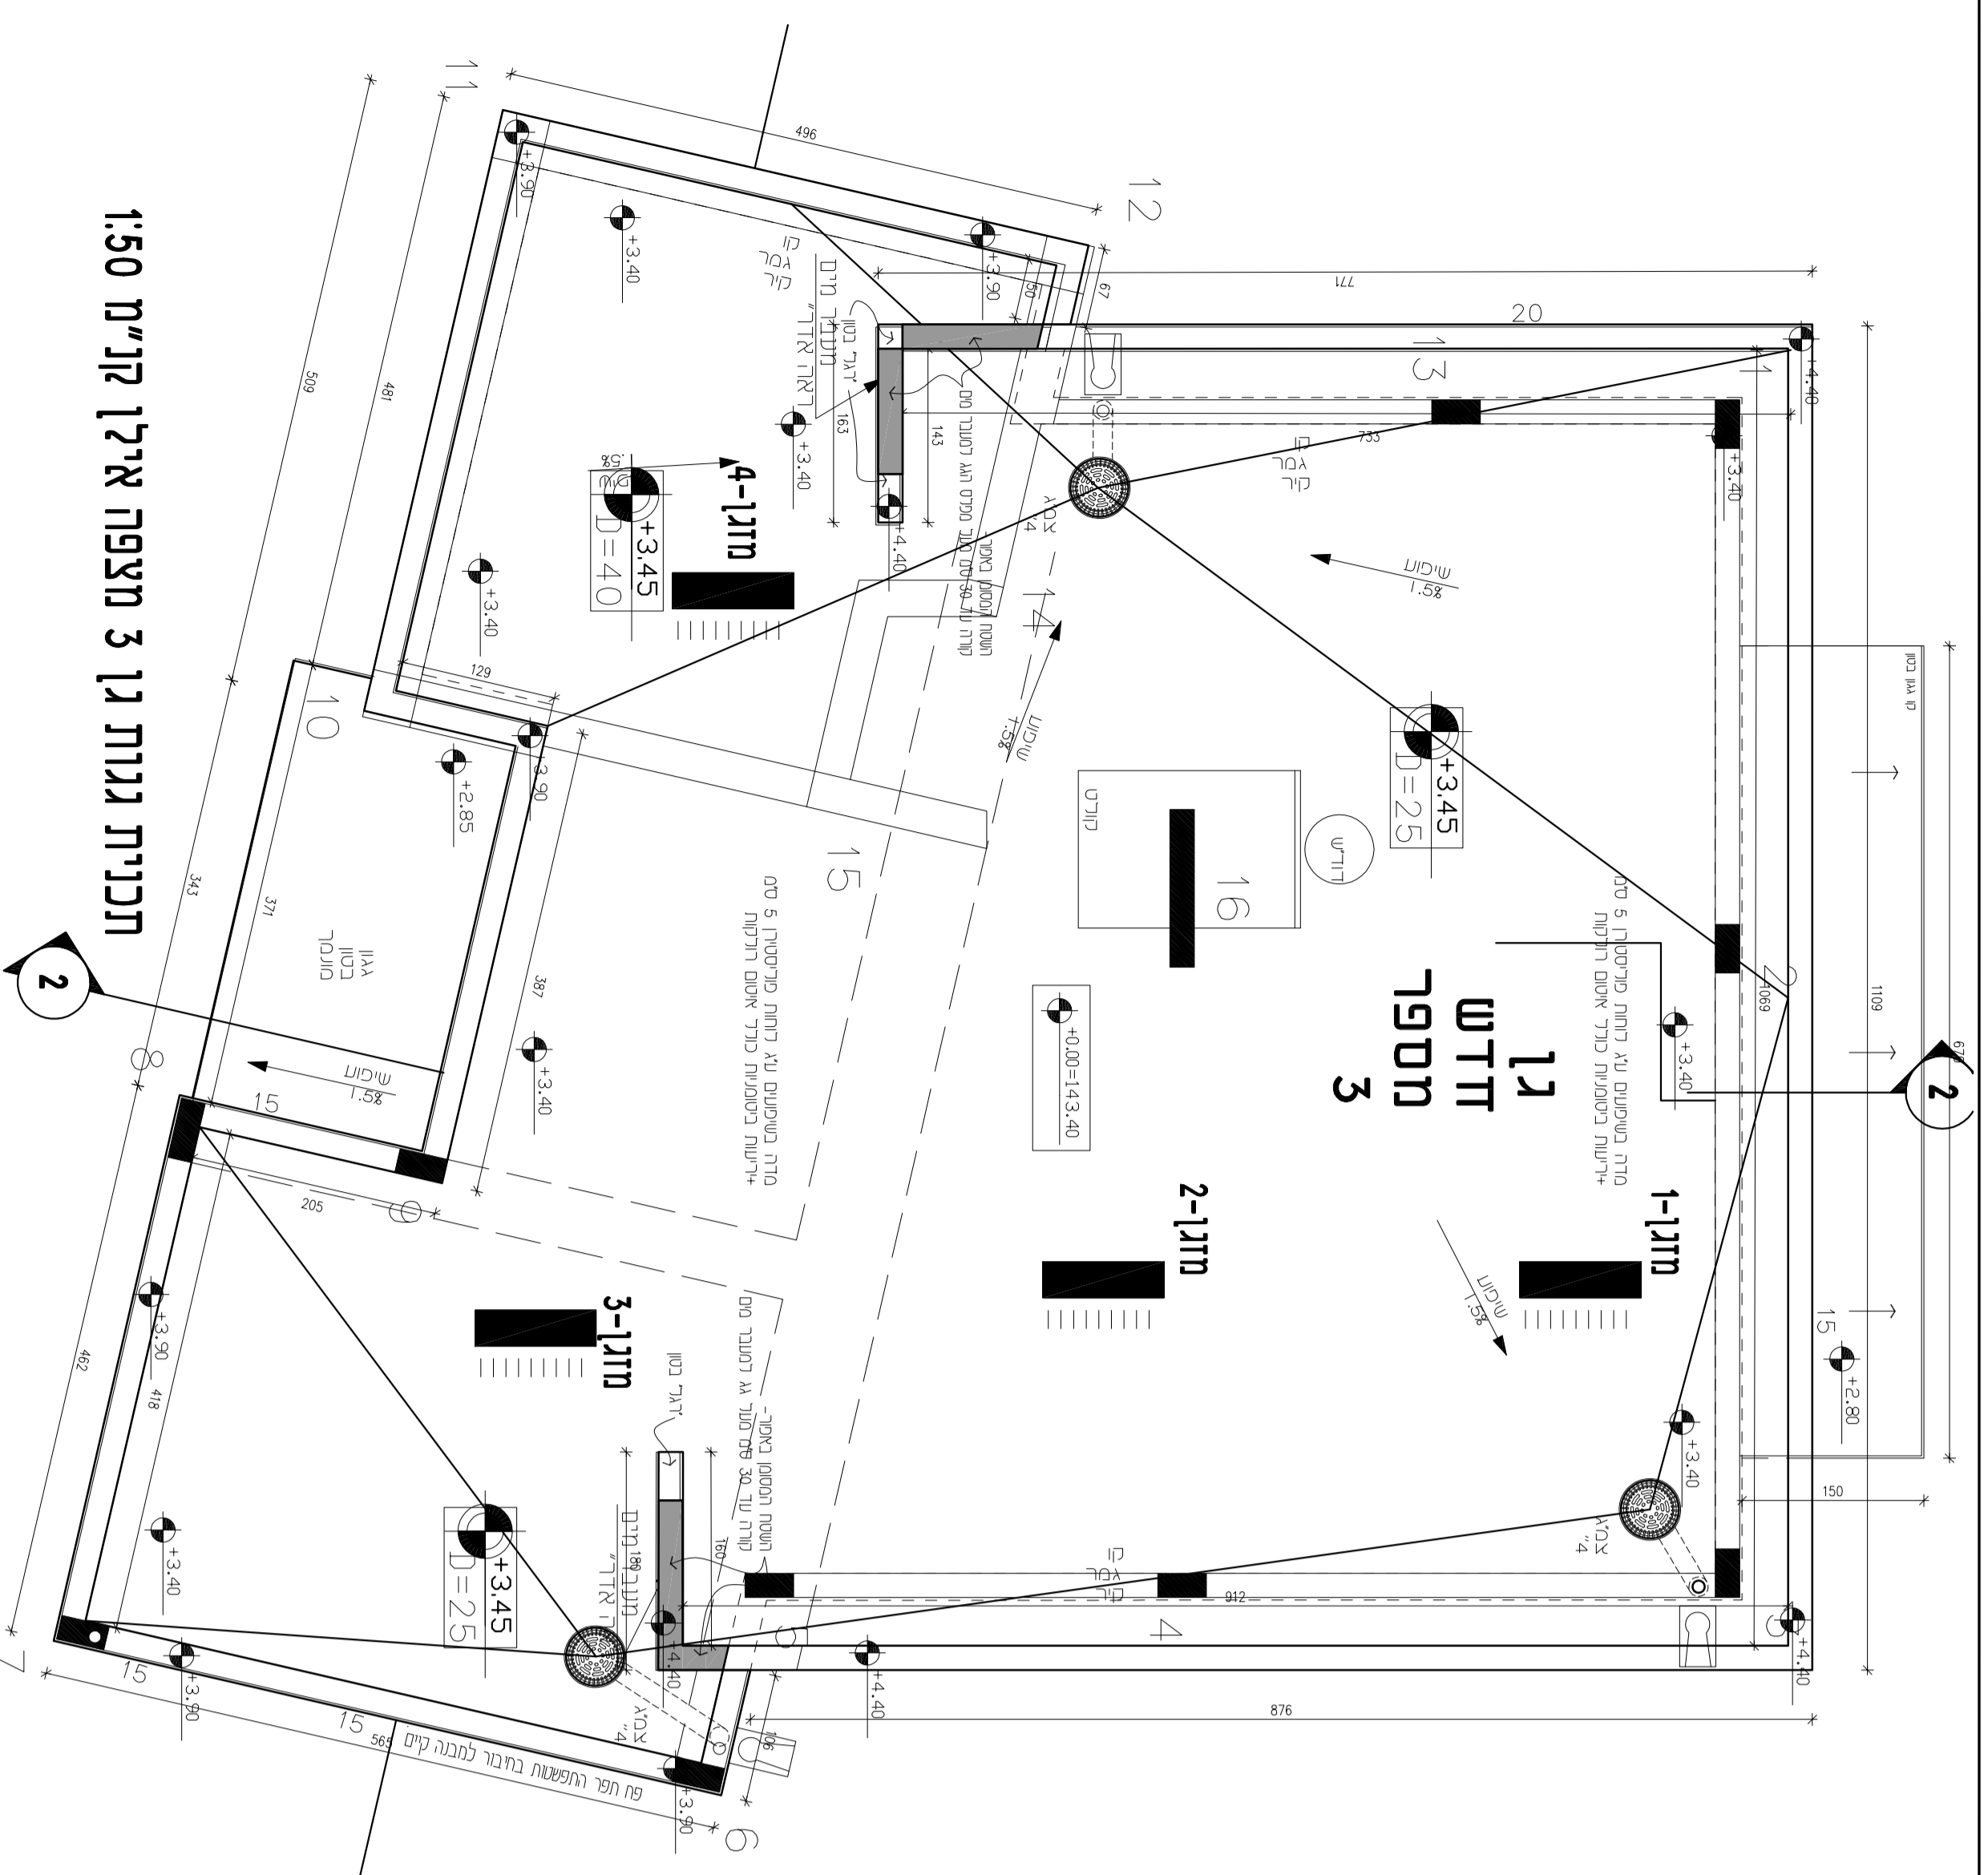

7	100	מחיר
1	100	מחיר
2	100	מחיר
3	100	מחיר
4	100	מחיר
5	100	מחיר
6	100	מחיר
7	100	מחיר
8	100	מחיר
9	100	מחיר
10	100	מחיר
11	100	מחיר
12	100	מחיר

תכנית גגות גן 3 מצפה אילן קרייט 1:50

תכנית מעבר חיים בגן קרייט 1:20

תכנית מרדב מוגן 1:50

חזית ב-ב 1:50

חזית א-א 1:50

תכניות לאישור פיקוד העורף

תכנית גן 3 מצפה אילן קרייט 1:50

תכנית חקרה גן 3 מצפה אילן קרייט 1:50

תכנית חקרה גן 3 מצפה אילן קרייט 1:50

0	2	3	6
0	1	1	1
תכניות			
1:50			

מצפה אילן  
גן 3

1	2	3	6
0	1	1	1
תכניות			
1:50			

מצפה אילן  
גן 3

1	2	3	6
0	1	1	1
תכניות			
1:50			

מצפה אילן  
גן 3