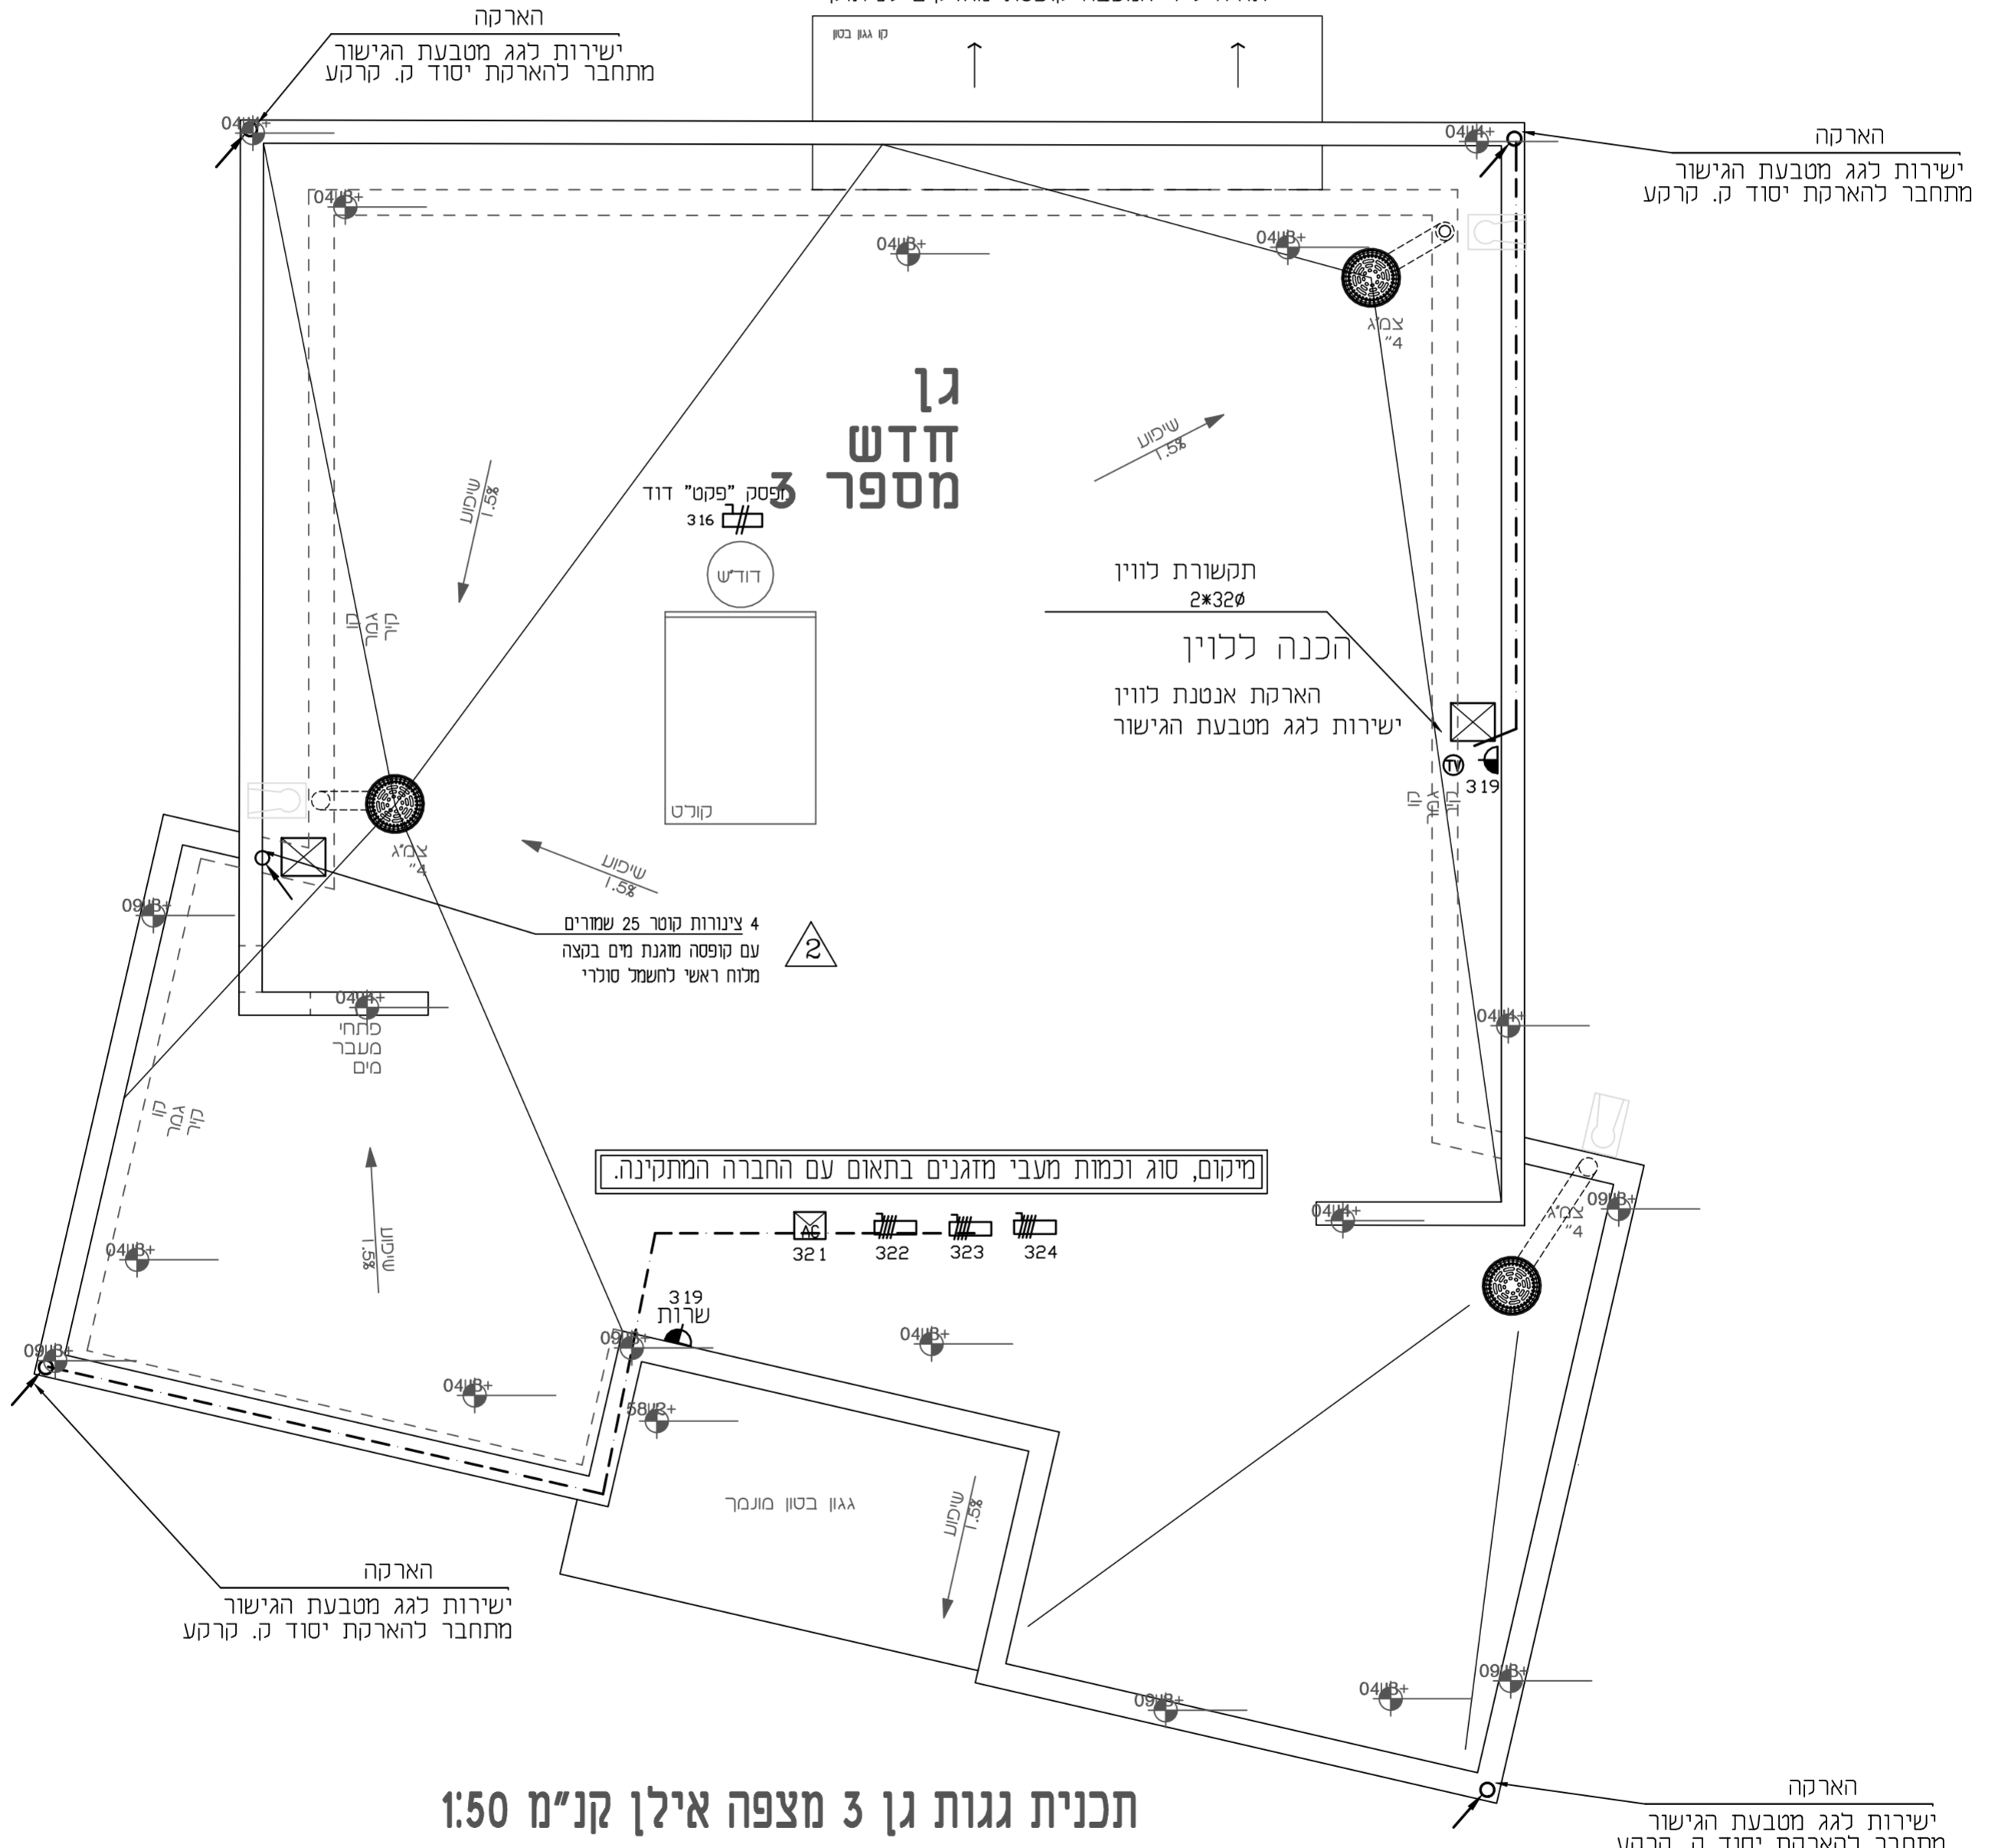

מקרא חשמל גג

	שקע מוגן מים
	מפסק דו-קוטבי "פקט" דוד מים מזגן
	מפסק דו-קוטבי "פקט" מוגן מים מזגן
	מפסק 4 קוטבי "פקט" למזגן/מפוח תלת פזי
	קופסת CI

מזגנים לפי יועץ מיזוג או ב"פקט" ליד מעבה או בשקע ליד מאייד בגן

קופסה סואמו עם מהדקים נשלפים למזגן פנימי (לא תוחקו על המזגן)

לכל מזגן עם הזנה פנימית תהיה ליד המעבה קופסת מהדקים לניתוק

מיקום, סוג וכמות מעבי מזגנים בתאום עם החברה המתקינה.

תכנית גגות גן 3 מצפה אילן קנ"מ 1:50

לכל מזגן עם הזנה פנימית תהיה ליד המעבה קופסת מהדקים לניתוק

שם הפרויקט:	מצפה אילן	תכנית:	גג - חשמל	קובץ במחשב:	3072-18	גליון מס':	2	תאריך:	26.06.22	מחזור:	למכרז	מחזור:	לביצוע
תוספת גן ילדים חד כיתתי	ברגידה-תכנון חשמל ועיצוב תאורה												
רח' ששת הימים 61 בנימינה 30500 מספר: 3 תאריך: 26.06.22 עדכונים-שינויים סלולרי: 054-4206811 E-mail: galit@bargida.co.il מכרז מחדש													