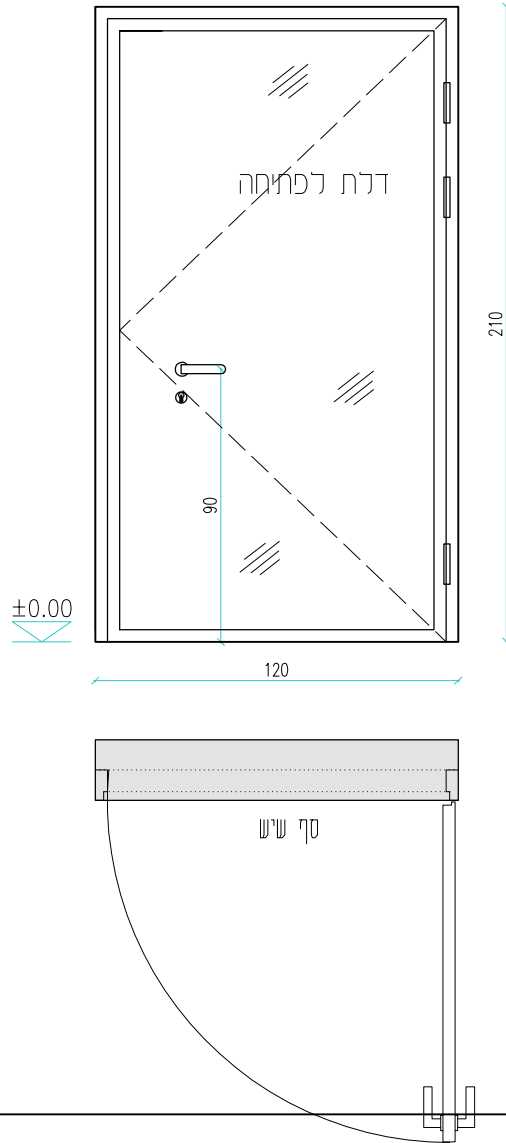

אלומיניום

א

1

שם
העבודה:

גן ילדים
מצפה אילן

שרטוט בדק

יחנם קרא

קני"מ 1:25