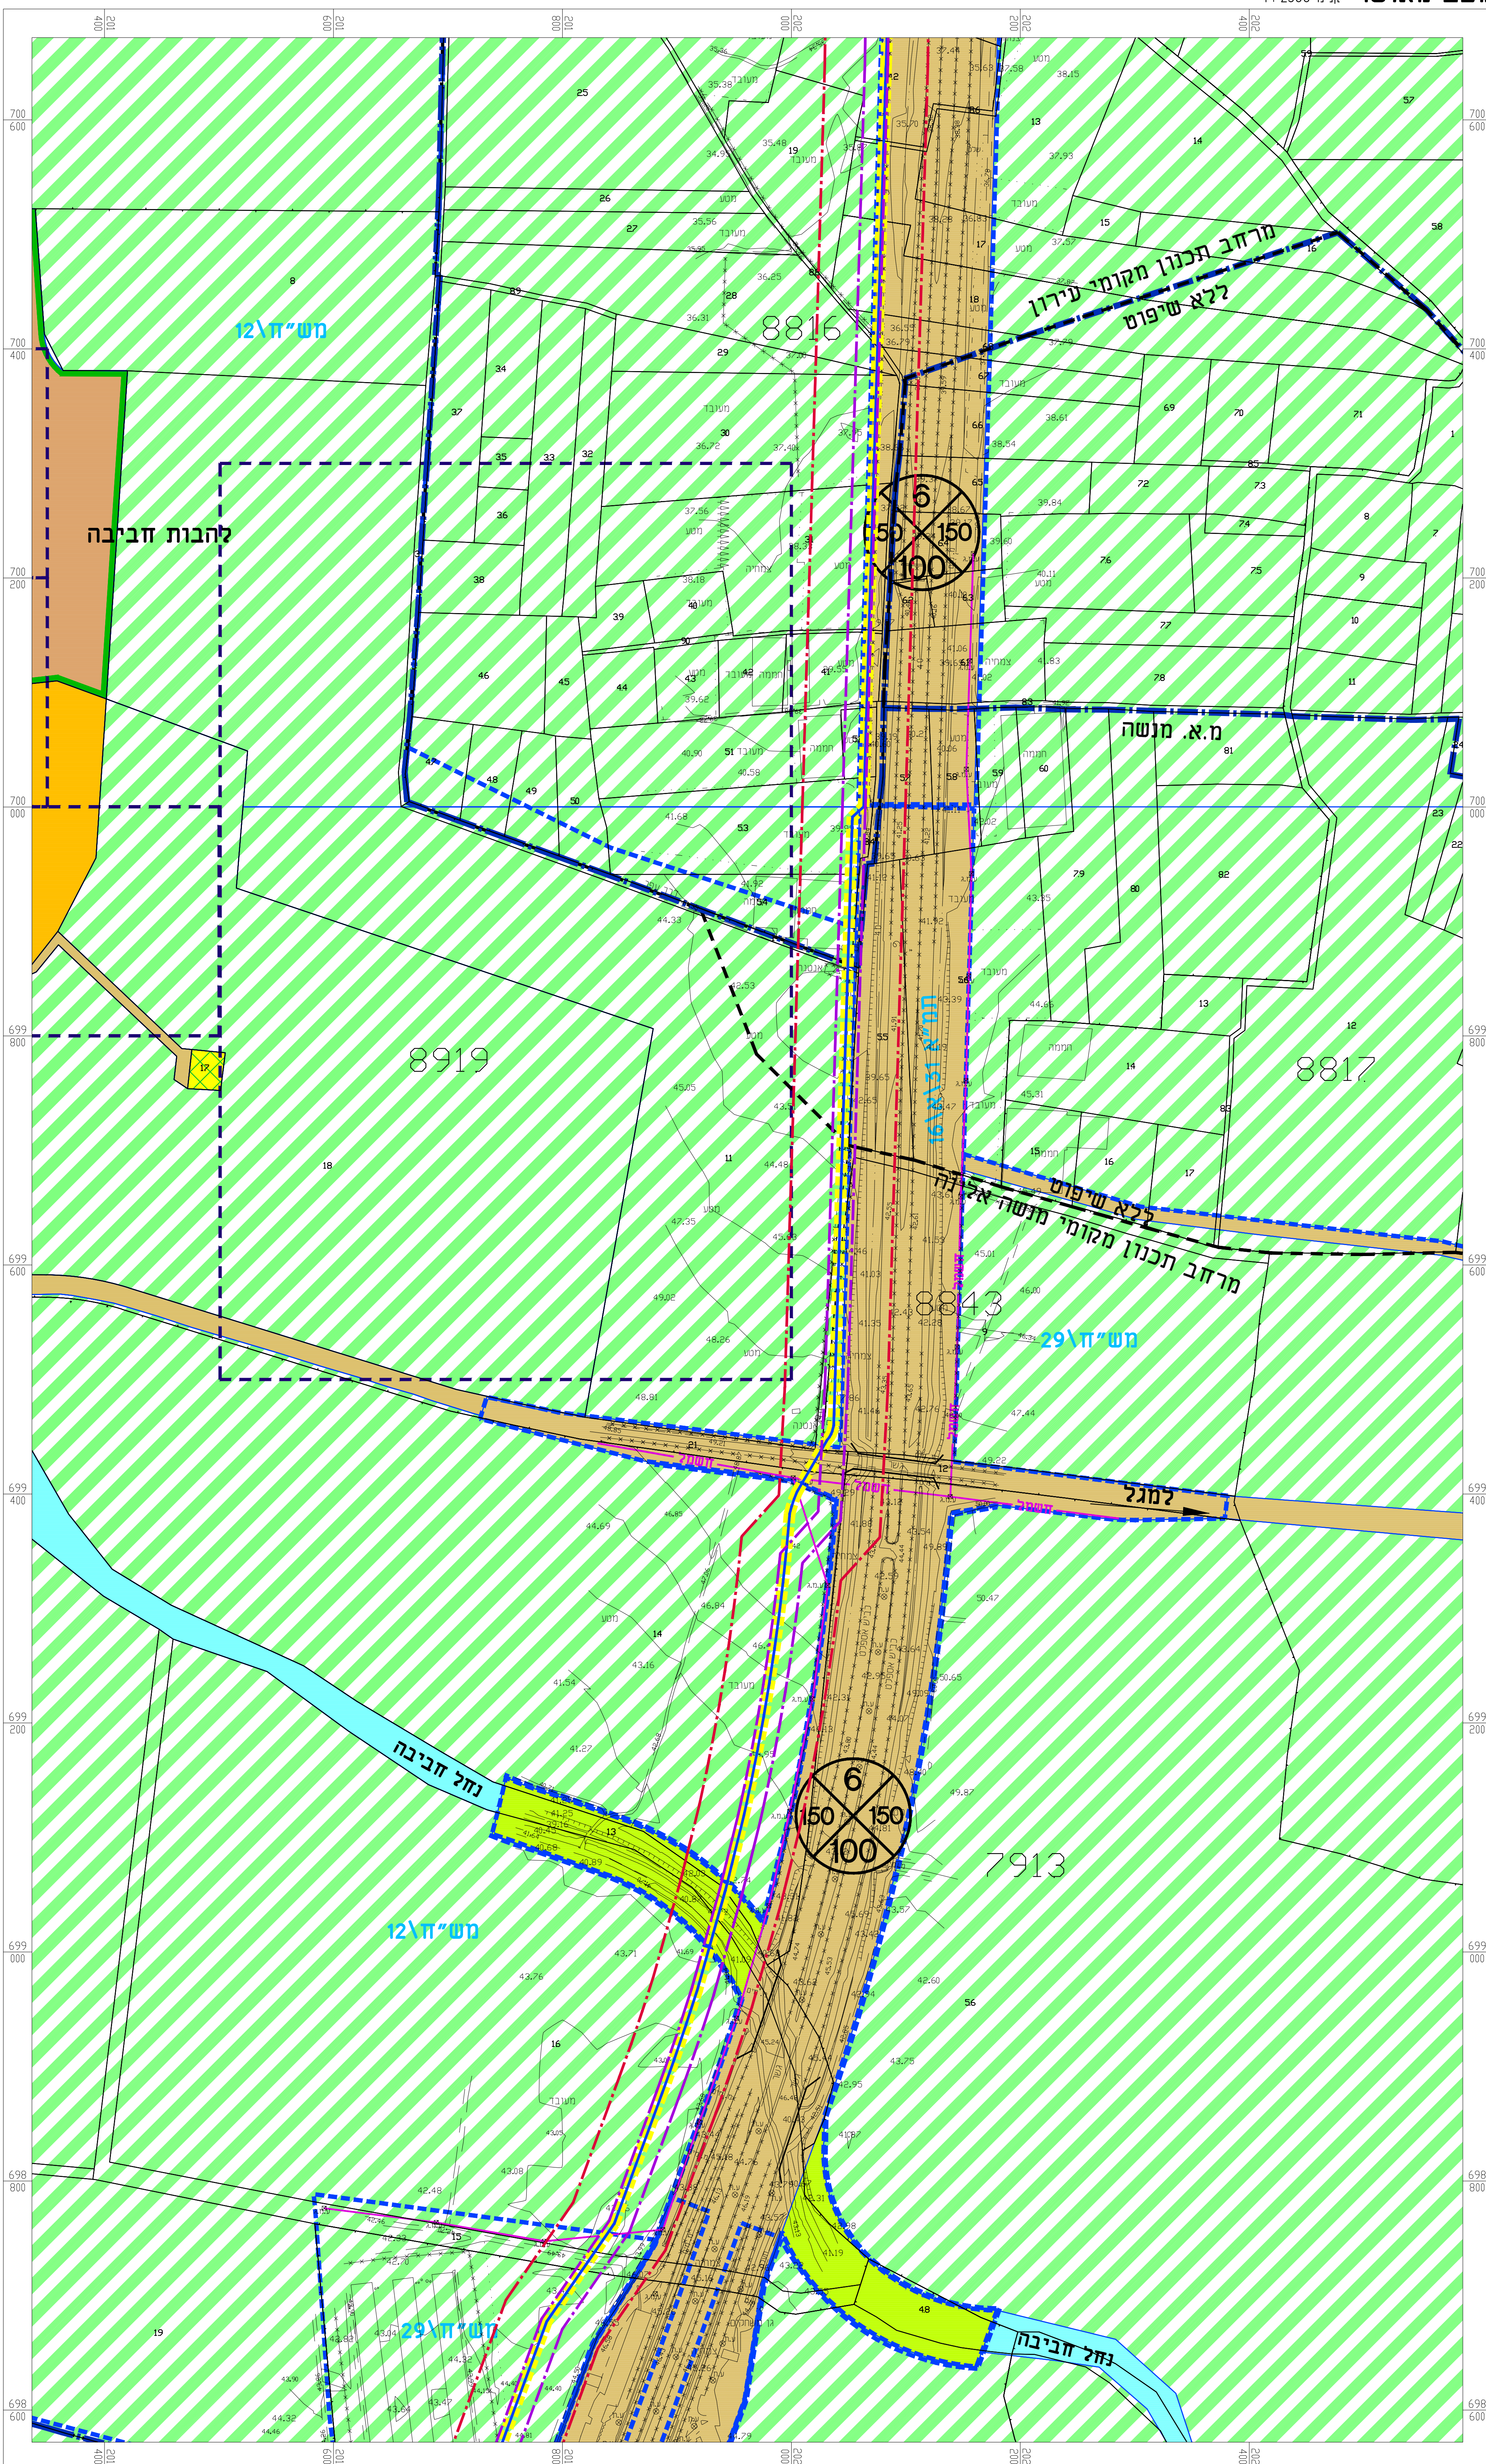

מקרא:

- גבול תכנית
- גבול תכנית מאושרת
- גבול מרחב תכנון

- דרך מאושרת
- קרקע חקלאית
- אזור מגורים
- שטח מבני משק
- שטח ציבורי פתוח
- נחל
- שטח עתיקות

- 10215 מספר גוש
- גבול גוש
- מספר חלקה
- גבול חלקה

123\אב מספר תכנית מאושרת

- מספר הדרך
- קו בניין
- רוחב הדרך

* יעד קרקע לפני נגל מבא"ת

- רצועת קו גז מוצעת
- קו בנין
- תחנת גז
- רצועת קו גז מאושרת

123\אב