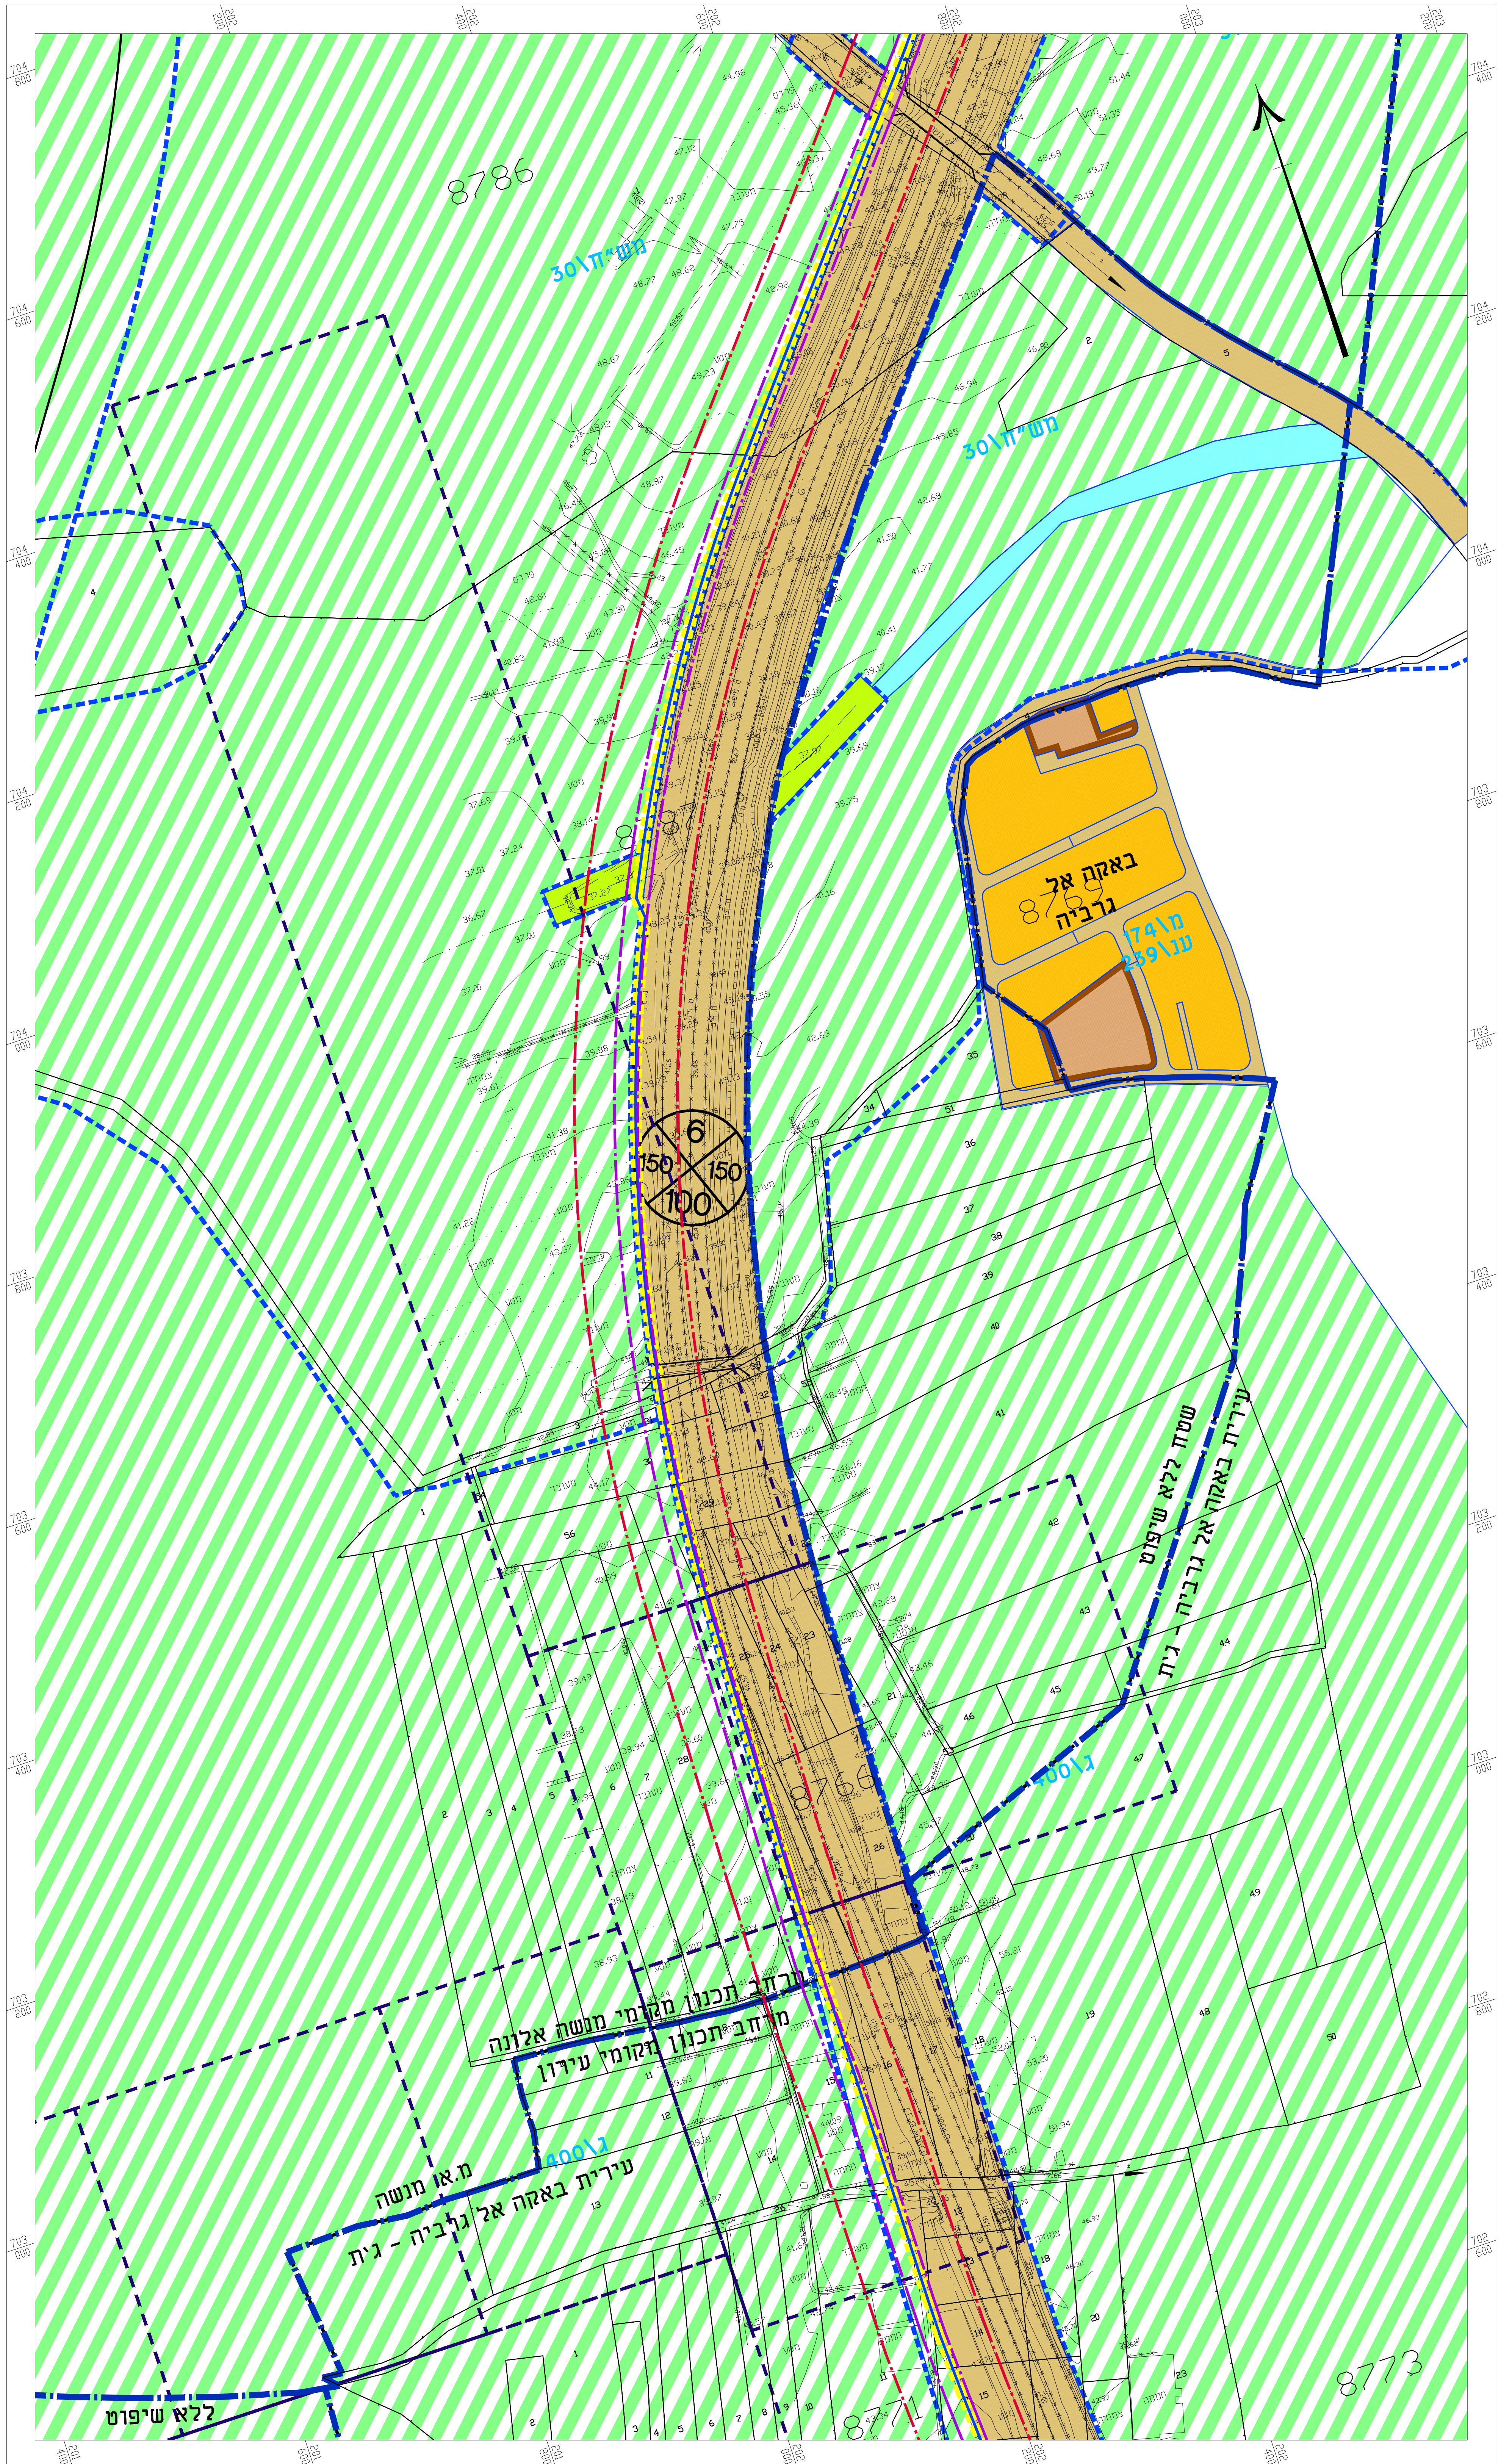

מקרא:

- גבול תכנית
- גבול תכנית מאושרת
- גבול מרחב תכנון

- דרך מאושרת
- קרע חקלאית
- אזור מגורים
- אתר לבנין ציבורי
- שטח ציבורי פתוח
- נחל

- שטח עתיקות
- מספר גוש 10215
- גבול גוש
- מספר חלקה 10
- גבול חלקה

- מספר תכנית מאושרת
- מספר הדרך
- קו בניין
- רוחב הדרך
- * יעוד קרקע לפני נהל מבא"ת

- רצועת קו גז מוצעת
- קו בנין
- תחנת גז
- רצועת קו גז מאושרת

8773

ללא שיפוט

מ.א. מנשה
עיריית בארקה אל גלבית - גית

מרחב תכנון מקומי מנשה אלונה
מרחב תכנון מקומי עירון